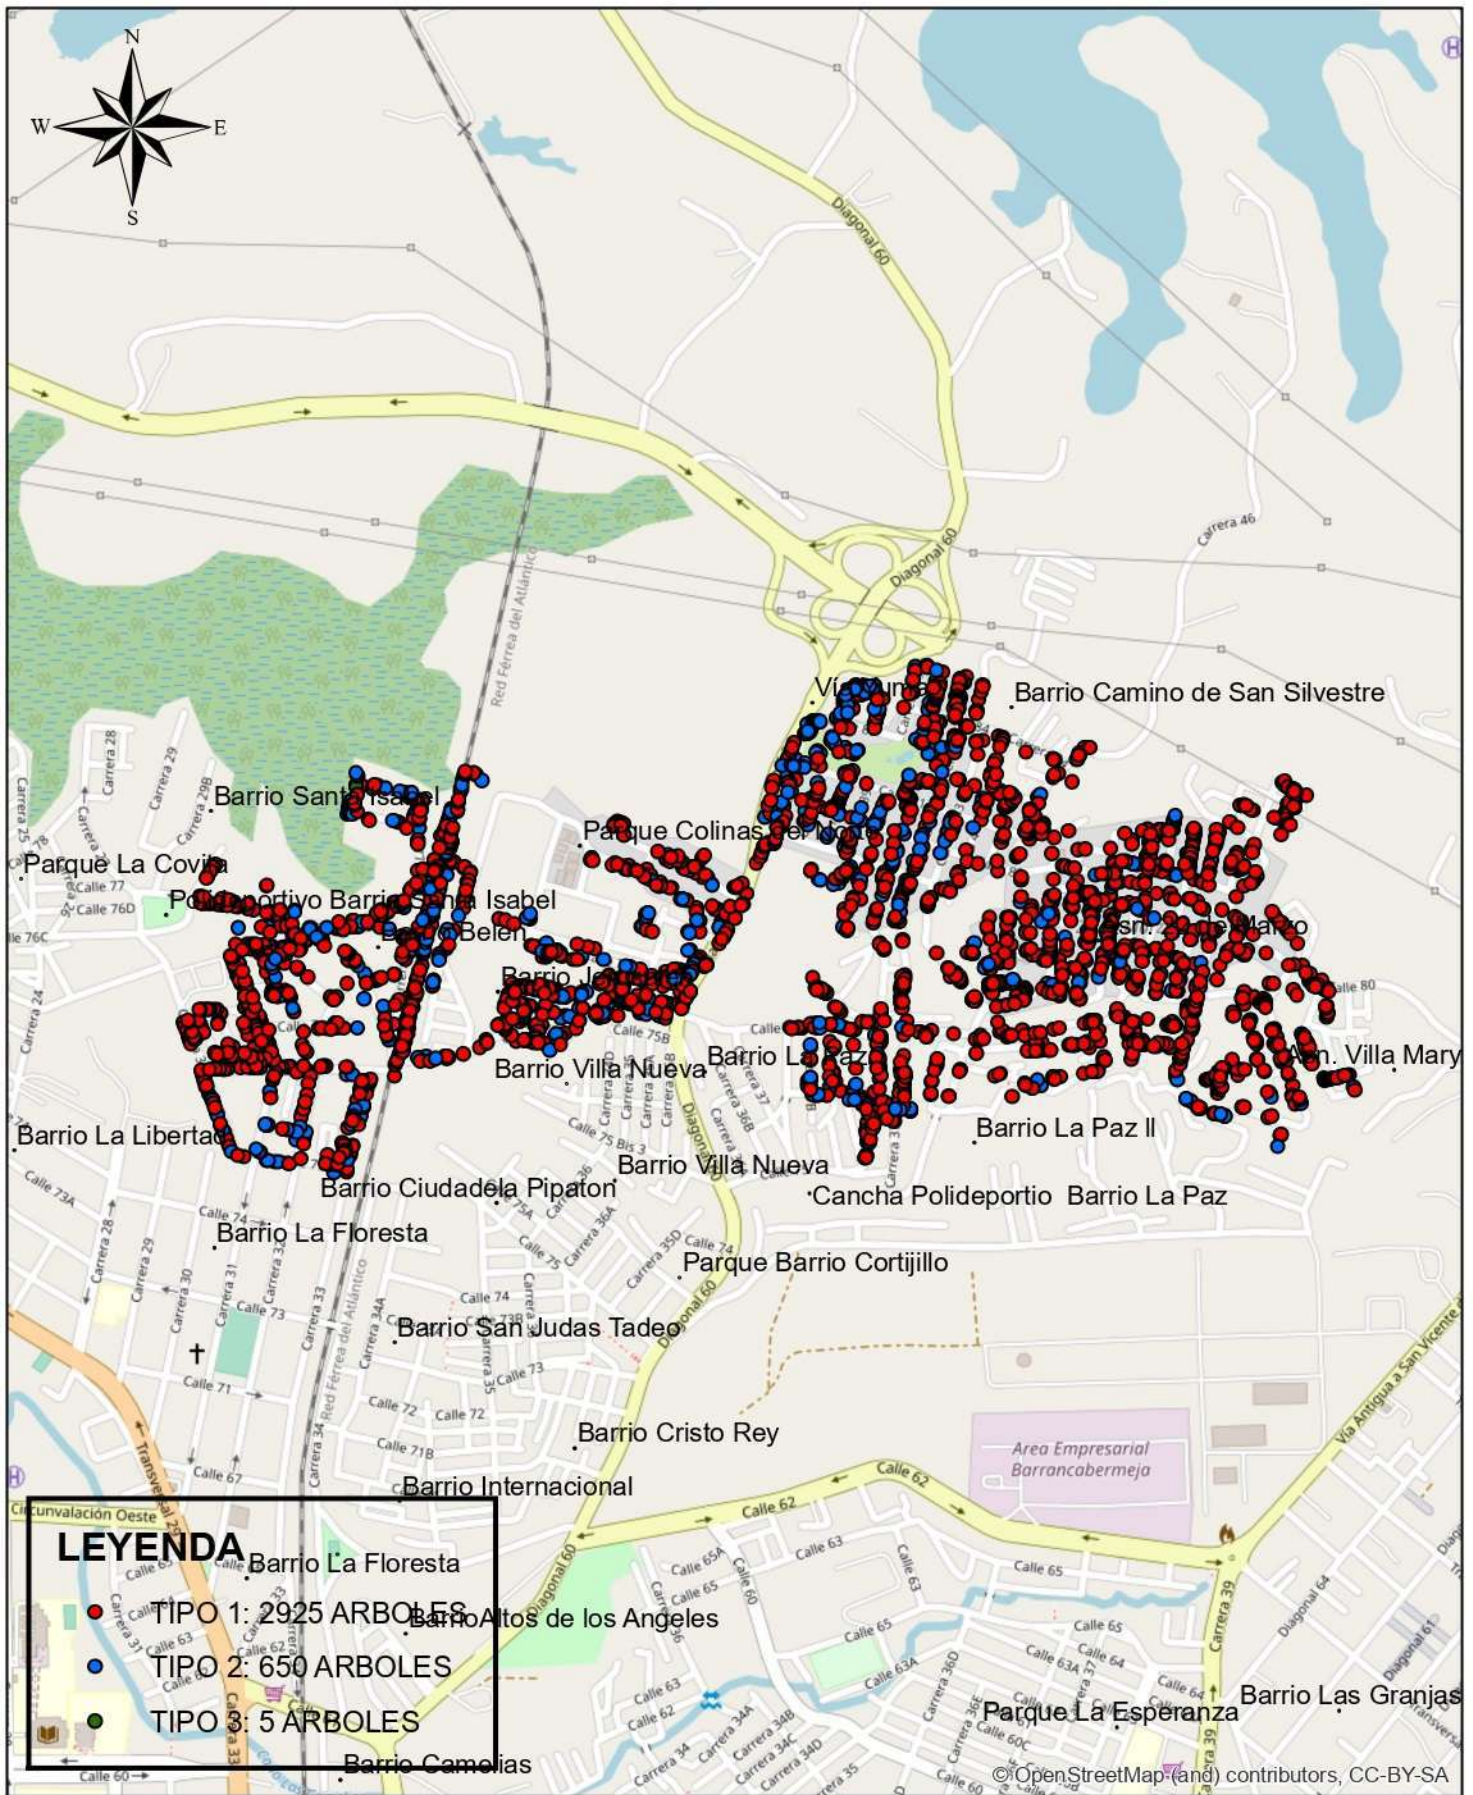

MUNICIPIO BARRANCABERMEJA CRONOGRAMA PODA DE ARBOLES - MES 4

BARRIOS

Batallón Nueva Granada, Galan Gómez, Olaya Herrera, Parnaso, Pueblo Nuevo, Torcoroma, Urb. Cincuentenario, Uribe Uribe, Zona Villa Olímpica.

FRECUENCIA

18 MESES

MUNICIPIO BARRANCABERMEJA CRONOGRAMA PODA DE ARBOLES - MES 5

Barrios
 Aguas Claras, Lagos del Cipres, Las Colinas,
 Parnaso, Pueblo Nuevo, Zona Villa Olimpica,

FRECUENCIA
 18 MESES

MUNICIPIO BARRANCABERMEJA CRONOGRAMA PODA DE ARBOLES - MES 6

Barrios
 Asn. Libertad, Camelias, Ecopetrol, Jorge Eliécer Gaitan, La Floresta, La Libertad, Parnaso, Villa Luz, Zona Villa Olímpica

FRECUENCIA
 18 MESES

MUNICIPIO BARRANCABERMEJA CRONOGRAMA PODA DE ARBOLES - MES 7

Barrios

Asn. Brisas del Rosario, Brisas del Veinte de Enero, Campo Hermoso, Coviba, La Floresta, La Libertad, Santa Isabel, Veinte de Enero

FRECUENCIA
18 MESES

MUNICIPIO BARRANCABERMEJA CRONOGRAMA PODA DE ARBOLES - MES 8