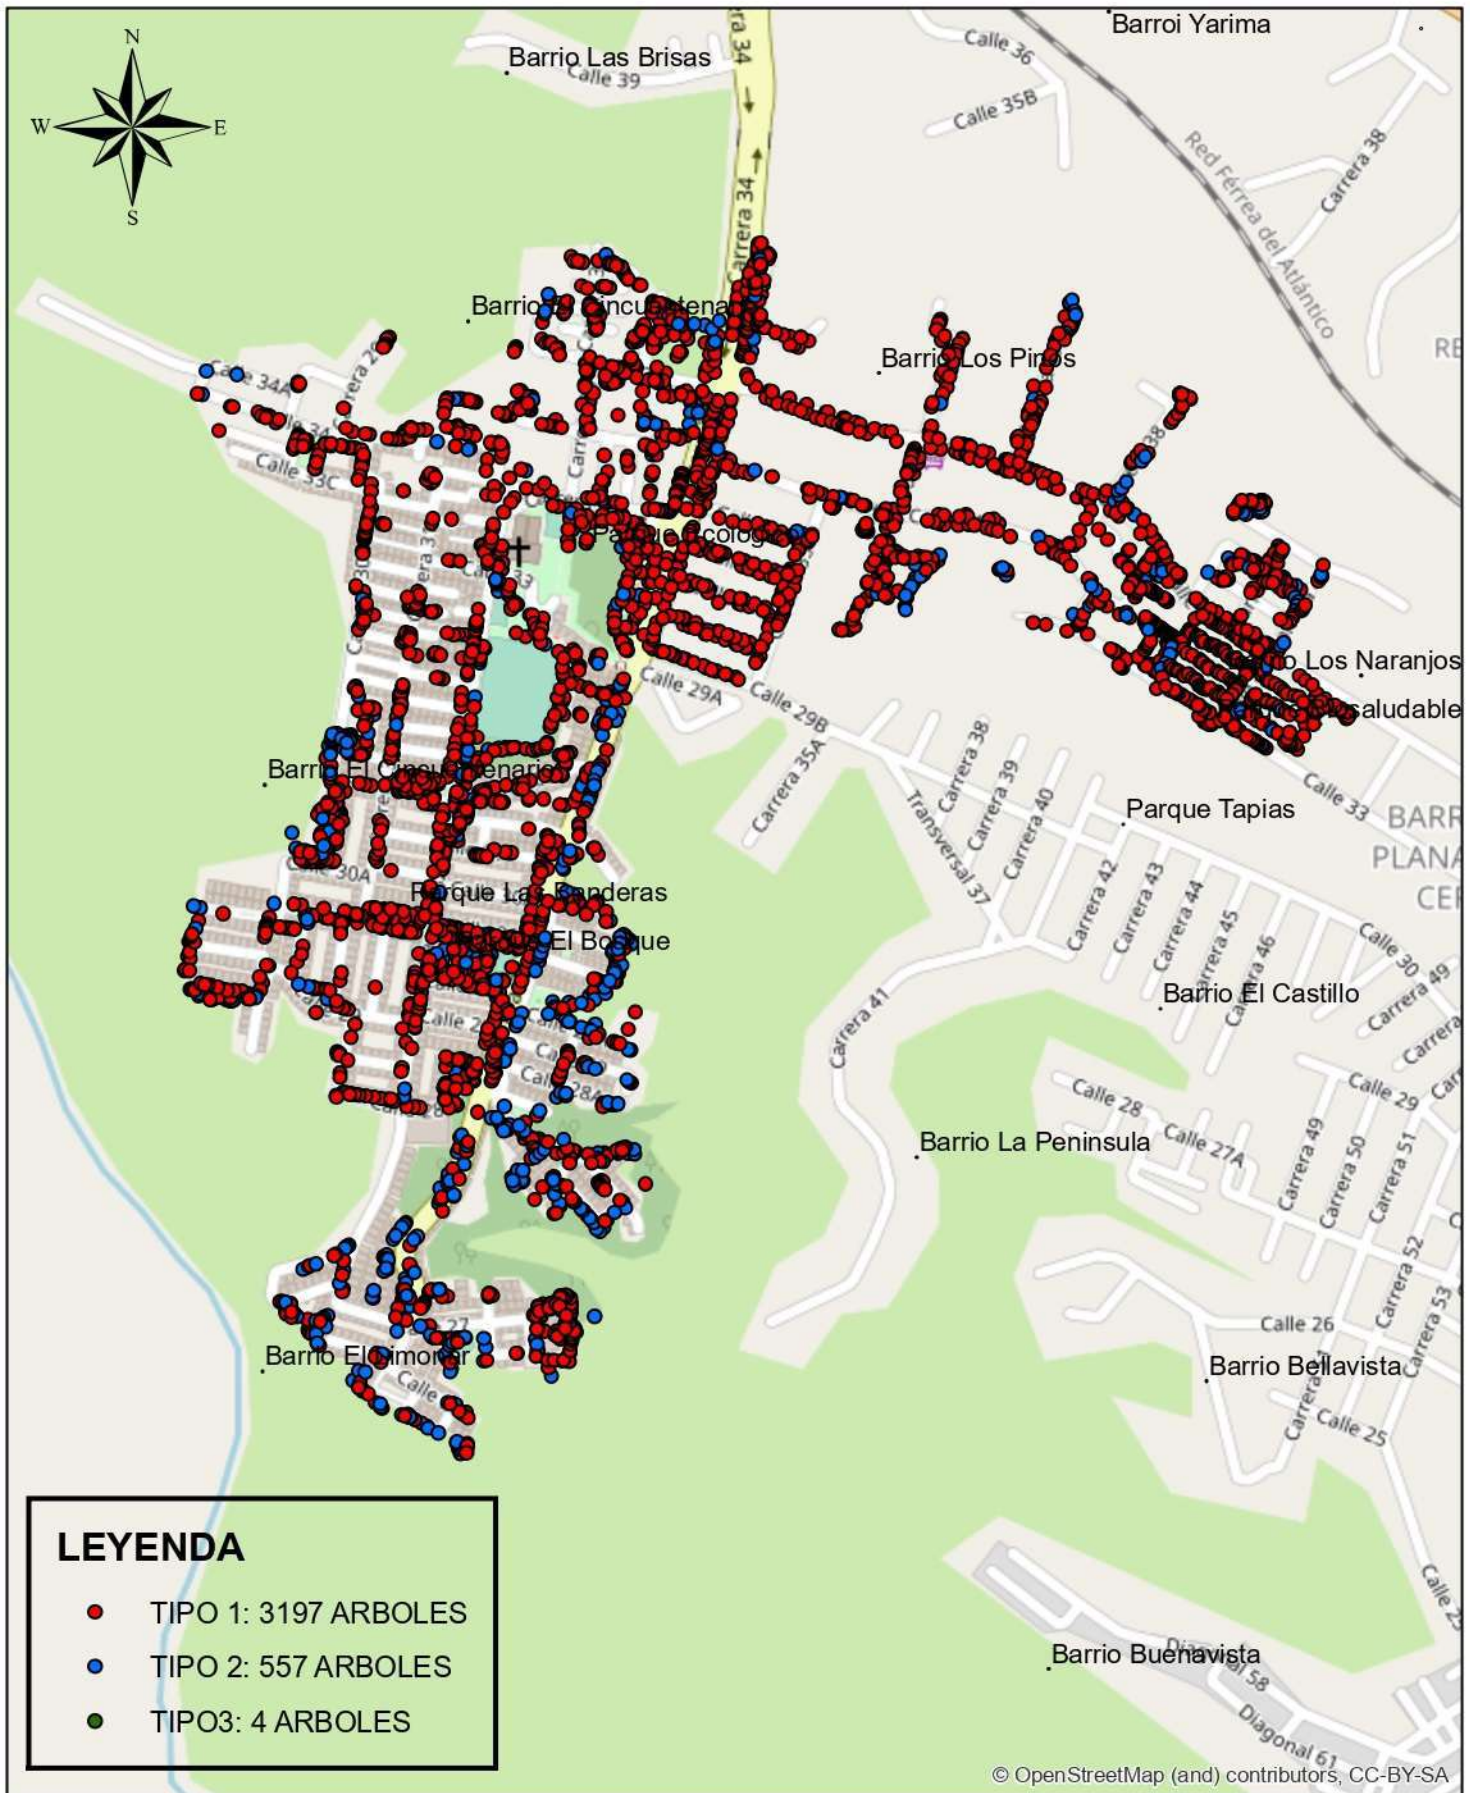

FRECUENCIA
18 MESES

MUNICIPIO BARRANCABERMEJA CRONOGRAMA PODA DE ARBOLES - MES 12

Barrios

20 Agosto, 20 de Julio, Asn. Antonio Nariño, Asn. Brisas de Acapulco, Asn. Invasión Kennedy, Asn. Kennedy II, Asn. La Playita, Asn. Los Comuneros, Asn. Villa Luisa Etapa I, Benjamin Herrera, Brisas del Oriente, Corinto, Danubio, El Boston, El Progreso, Kennedy, Las Granjas 1, Las Granjas 2, Los Alpes, Puerta del Sol, Rafael Rangel, San Pedro, Urb. Los Comuneros, Villa Fauda

FRECUENCIA
18 MESES

MUNICIPIO BARRANCABERMEJA CRONOGRAMA PODA DE ARBOLES - MES 16

Barrios

Altos de Cañaveral, Antonia Santos, Asn. El Palmar, Asn. El Palmar II, Asn. Miradores del Pipaton, Asn. Yarima II, Bosques de la Cira, El Bosque, Jaime Garzón, José Antonio Galan, La Toca, Las Brisas, Las Flores, Los Almendros, Los Lagos, Los Naranjos, Marsella, Palmira, Planada del Cerro, Santa Barbara, Tamarindos, Villa de Leyva, Villa Rosa, Yarima

FRECUENCIA
18 MESES

MUNICIPIO BARRANCABERMEJA CRONOGRAMA PODA DE ARBOLES - MES 17

Barrios

Asn. El Palmar II, Asn. Las Colmenas, Bellavista, Buenavista, El Castillo, Jaime Garzón, José Antonio Galan, La Liga, La Península, La Toca, Las Nieves, Los Naranjos, Planada del Cerro, Urb. El Refugio, Villa Olimpica

FRECUENCIA
18 MESES

MUNICIPIO BARRANCABERMEJA CRONOGRAMA PODA DE ARBOLES - MES 18

Barrios
 Asn. Autoconstrucción VII Etapa, Asn. Ciudadela Cincuentenario, Asn. Constelación 2000, Asn. El Jordan, Asn. El Palmar, Asn. Los Nogales, Asn. Nuevo Milenio Sur, Cincuentenario VI etapa, Cincuentenario VII Eta., El Castillo, El Cincuentenario, El Limonar, El Refugio, Los Mandarinos, Los Naranjos, Los Pinos, Planada del Cerro, Prados del Cincuentenario, Villa Sandra