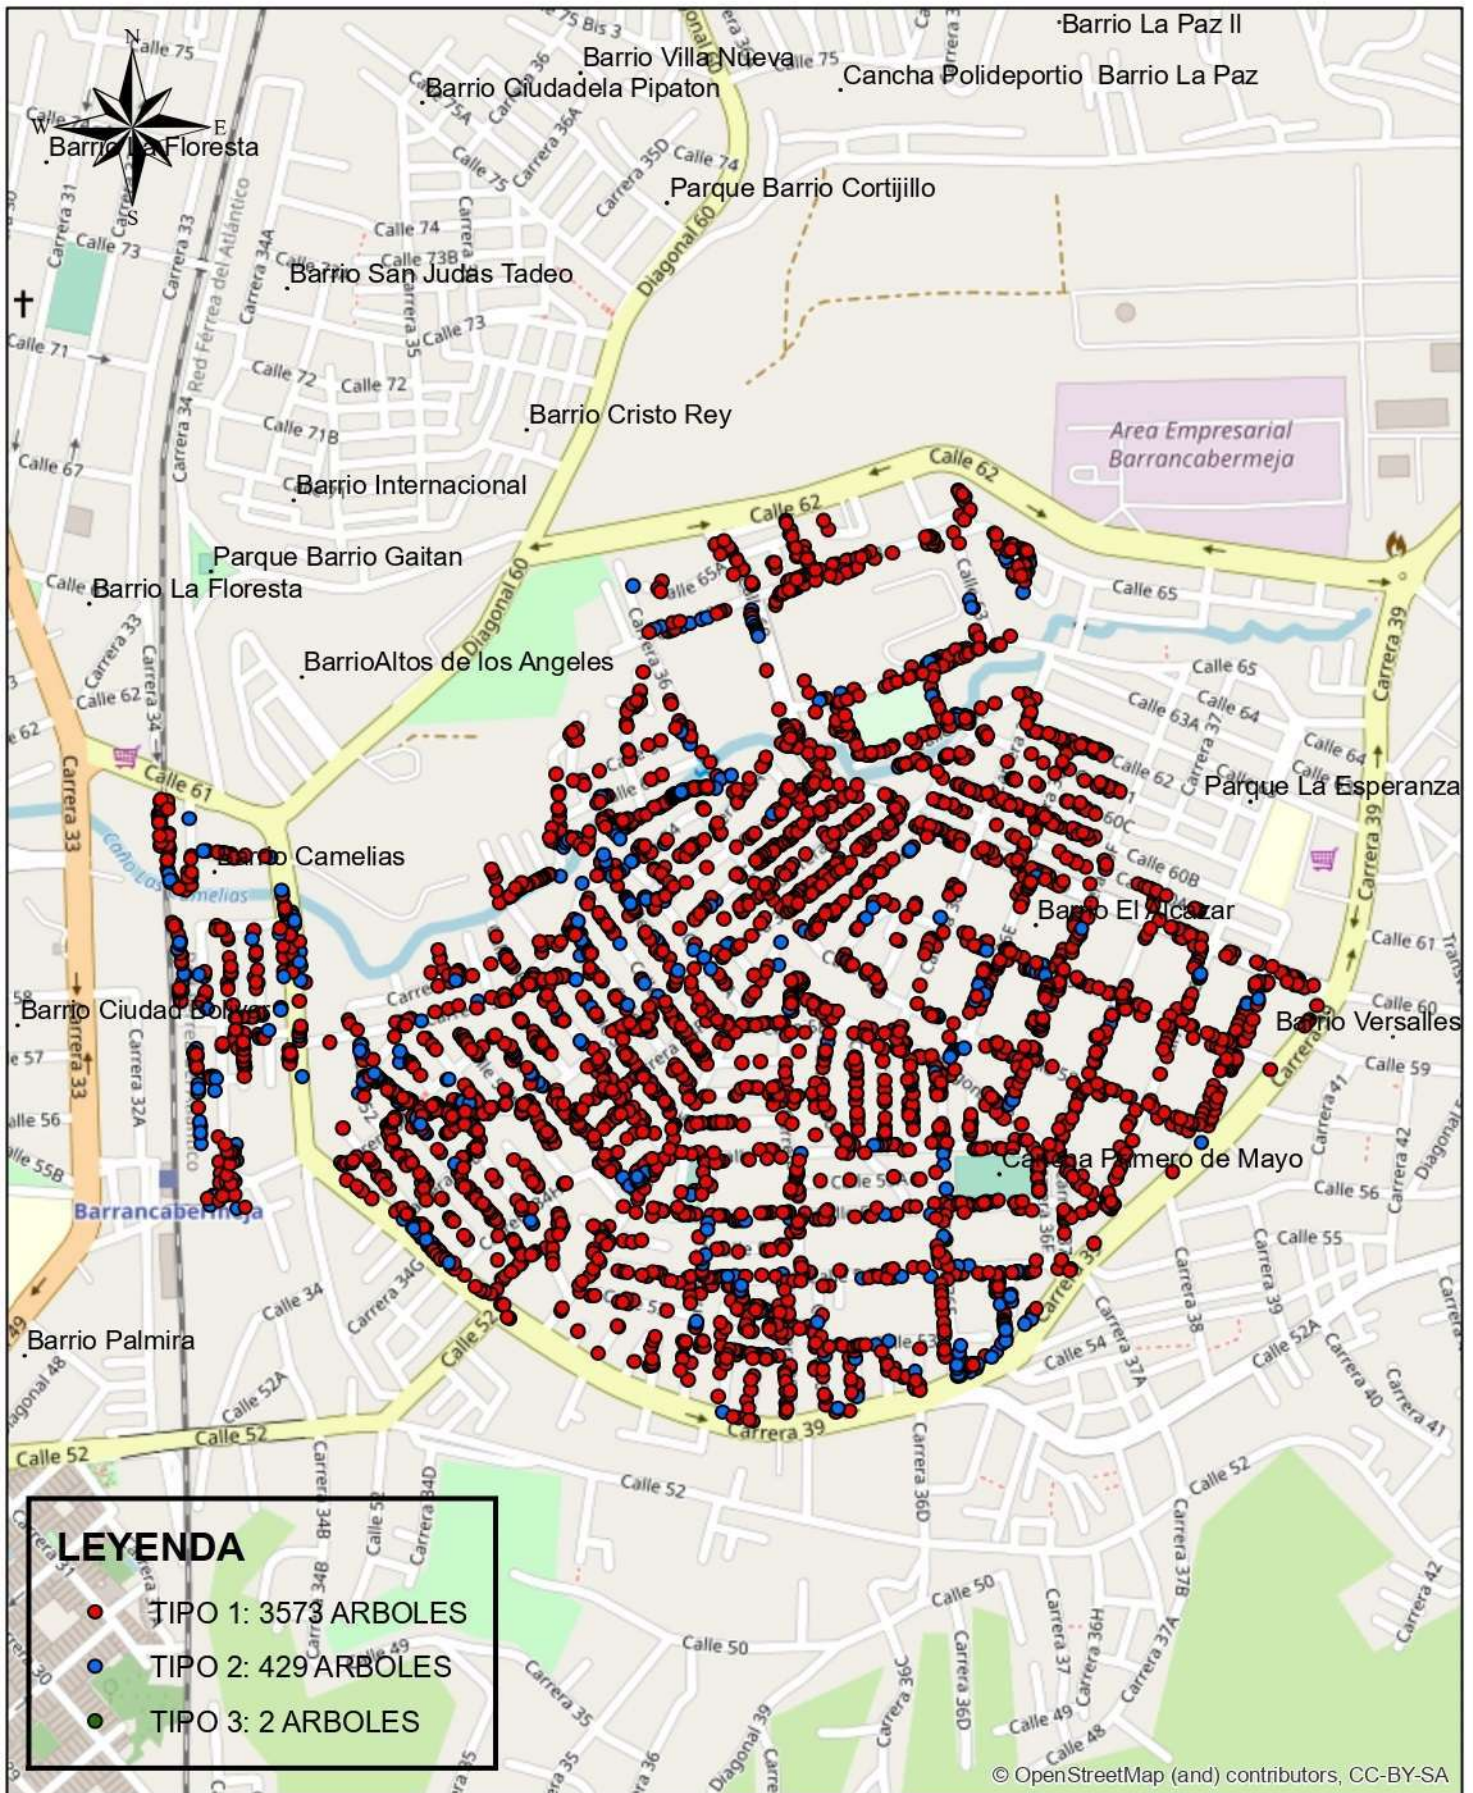

Barrios
Algarrobos, Asn. 1 de Abril, Asn. 22 de Marzo, Asn. Altos de Israel, Asn. Brisas de Altamira, Asn. Brisas de la Paz, Asn. la Paz III, Asn. Los Acacios, Asn. Mano de Dios, Asn. Urbanización San Silvestre, Asn. Villa de Dios, Asn. Villa Luisa Etapa II, Asn. Villa Mary, Asn. Yuma, Belén, Caminos de San Silvestre, Colinas del Norte, Fertilizantes, Jerusalem, La Floresta, La Paz, La Paz II, Los Ficus, Santa Isabel, Villa Nueva, Zona Institucional

**FRECUENCIA
18 MESES**

MUNICIPIO BARRANCABERMEJA CRONOGRAMA PODA DE ARBOLES - MES 9

Barrios

Alto del Rosario, Altos de Los Angeles, Asn Brisas del Norte, Asn. Las Ferias, Camelias, Ciudadela Pipaton, Ciudadela Pipaton IV Eta., Colinas del Seminario, Cortijillo, Cristo Rey, Fertilizantes, Internacional, Jerusalem, Jorge Eliécer Gaitan, La Esperanza, La Floresta, La Paz, La Paz II, La Virgen, Maria Irida, Novalito, Nueva Esperanza, Ramaral, San Judas Tadeo, Villa Nueva

FRECUENCIA
18 MESES

MUNICIPIO BARRANCABERMEJA CRONOGRAMA PODA DE ARBOLES - MES 10

Barrios

1 de Mayo, Asn. Las Ferias, Camelias, Campo Alegre, Colinas del Seminario, El Alcazar, Ferrovias, La Esperanza, La Tora, Las Américas, Nueva Esperanza, Ramaral, San Pedro Claver, Santander

**FRECUENCIA
18 MESES**

MUNICIPIO BARRANCABERMEJA CRONOGRAMA PODA DE ARBOLES - MES 11

Barrios
1 de Mayo, 20 Agosto, Asn. Manantial de Palmira, Asn. San Jose Obrero II, Asn. Tres Unidos, Barrancabermeja, Benjamin Herrera, Campo Alegre, Candelaria, Chapinero, El Alcazar, El Chico, El Triunfo, Ferrovias, Fertilizantes, La Esperanza, La Independencia, La Tora, Las Granjas 1, Las Granjas 2, Los Rosales, Malvinas Altas, Malvinas Bajas, Miraflores,