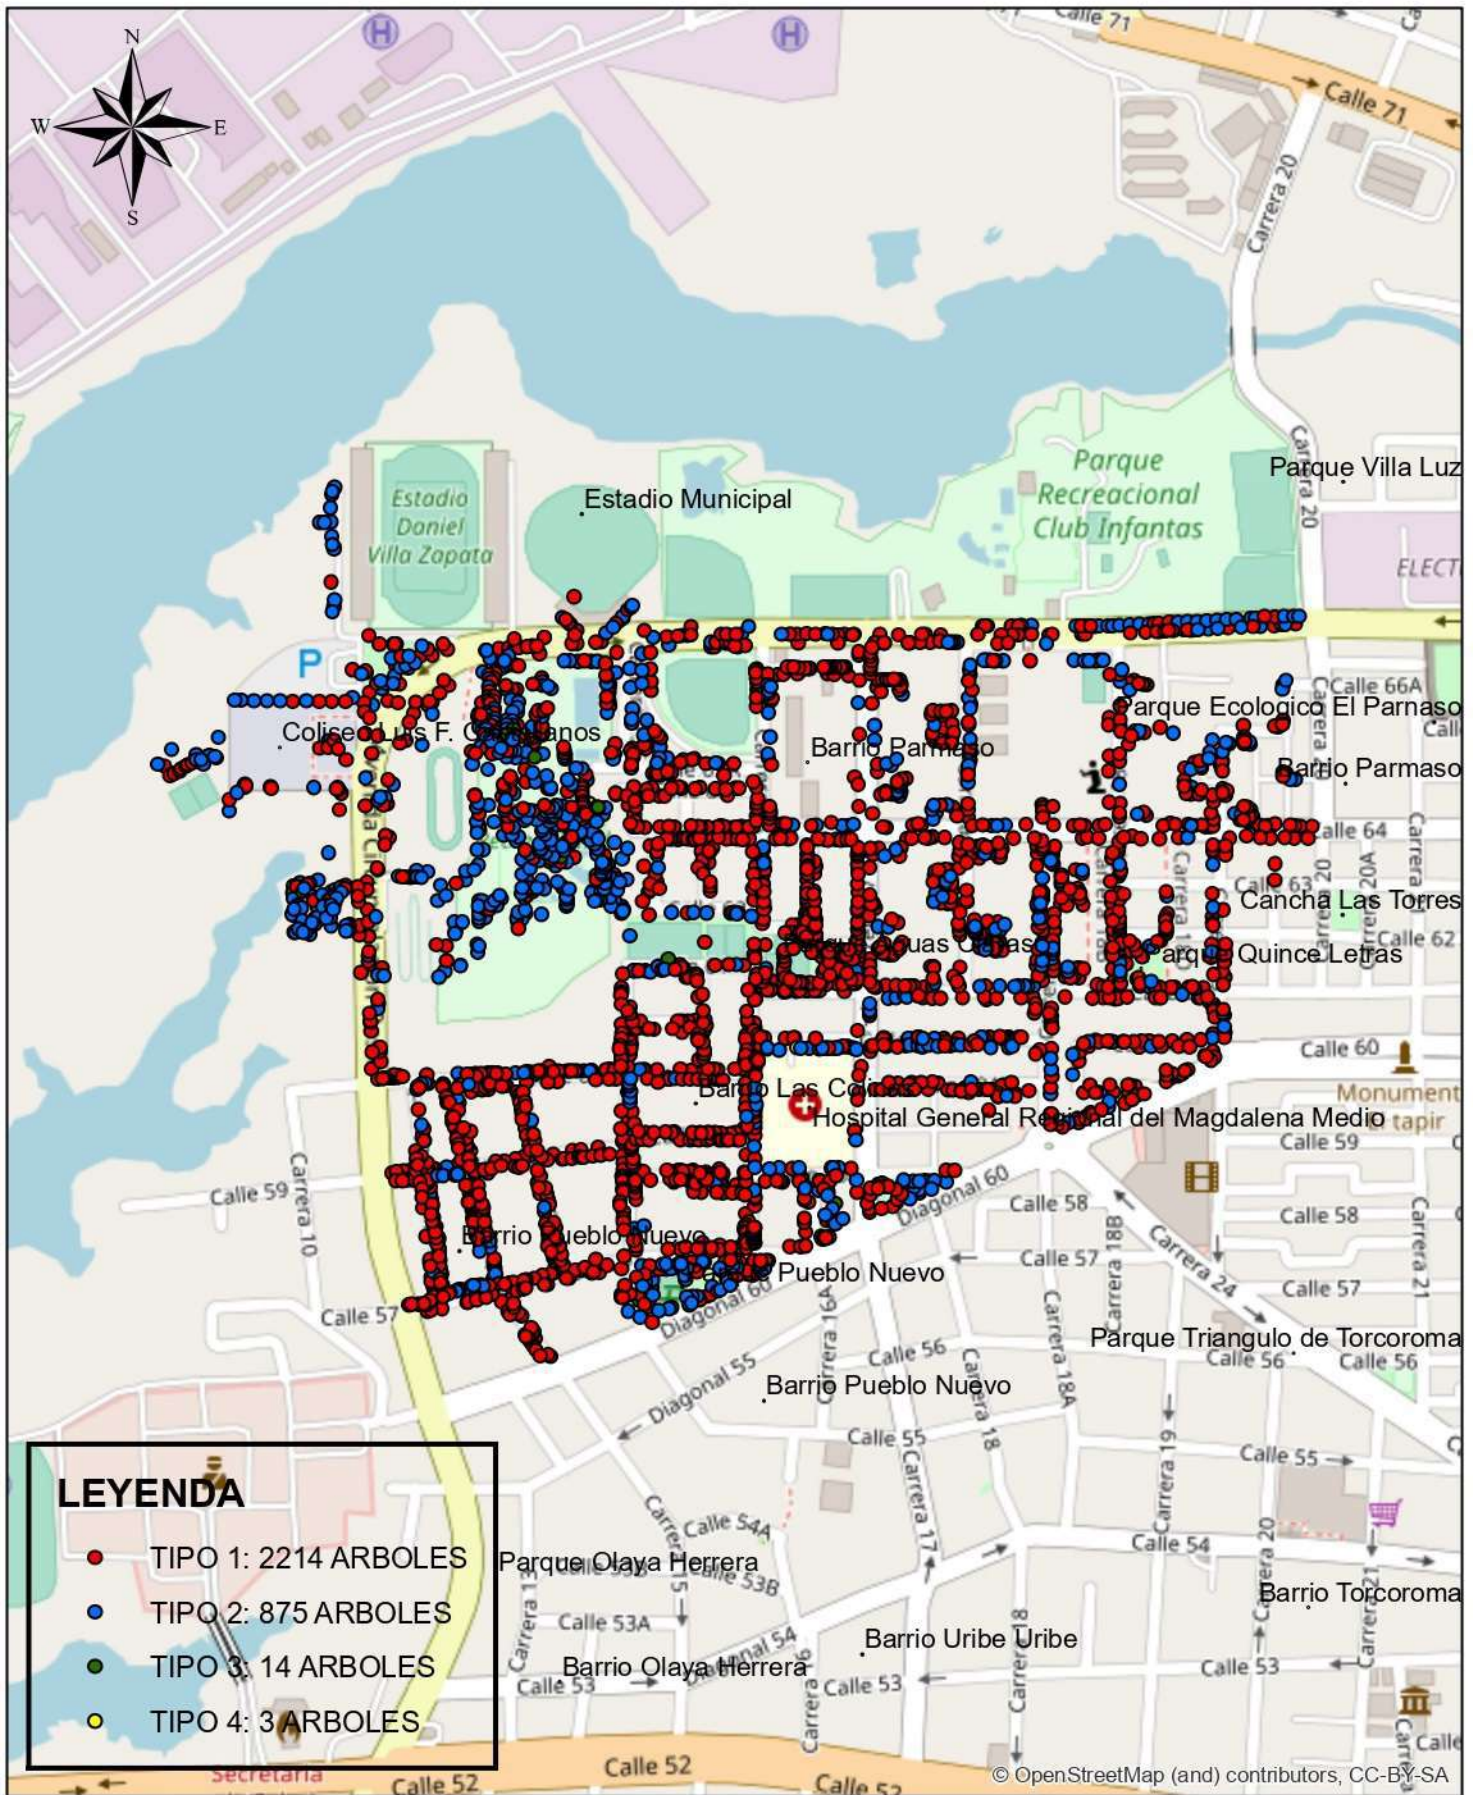

MUNICIPIO BARRANCABERMEJA CRONOGRAMA PODA DE ARBOLES - MES 5

Barrios
Aguas Claras, Lagos del Cipres, Las Colinas,
Parnaso, Pueblo Nuevo, Zona Villa Olimpica,

FRECUENCIA
18 MESES