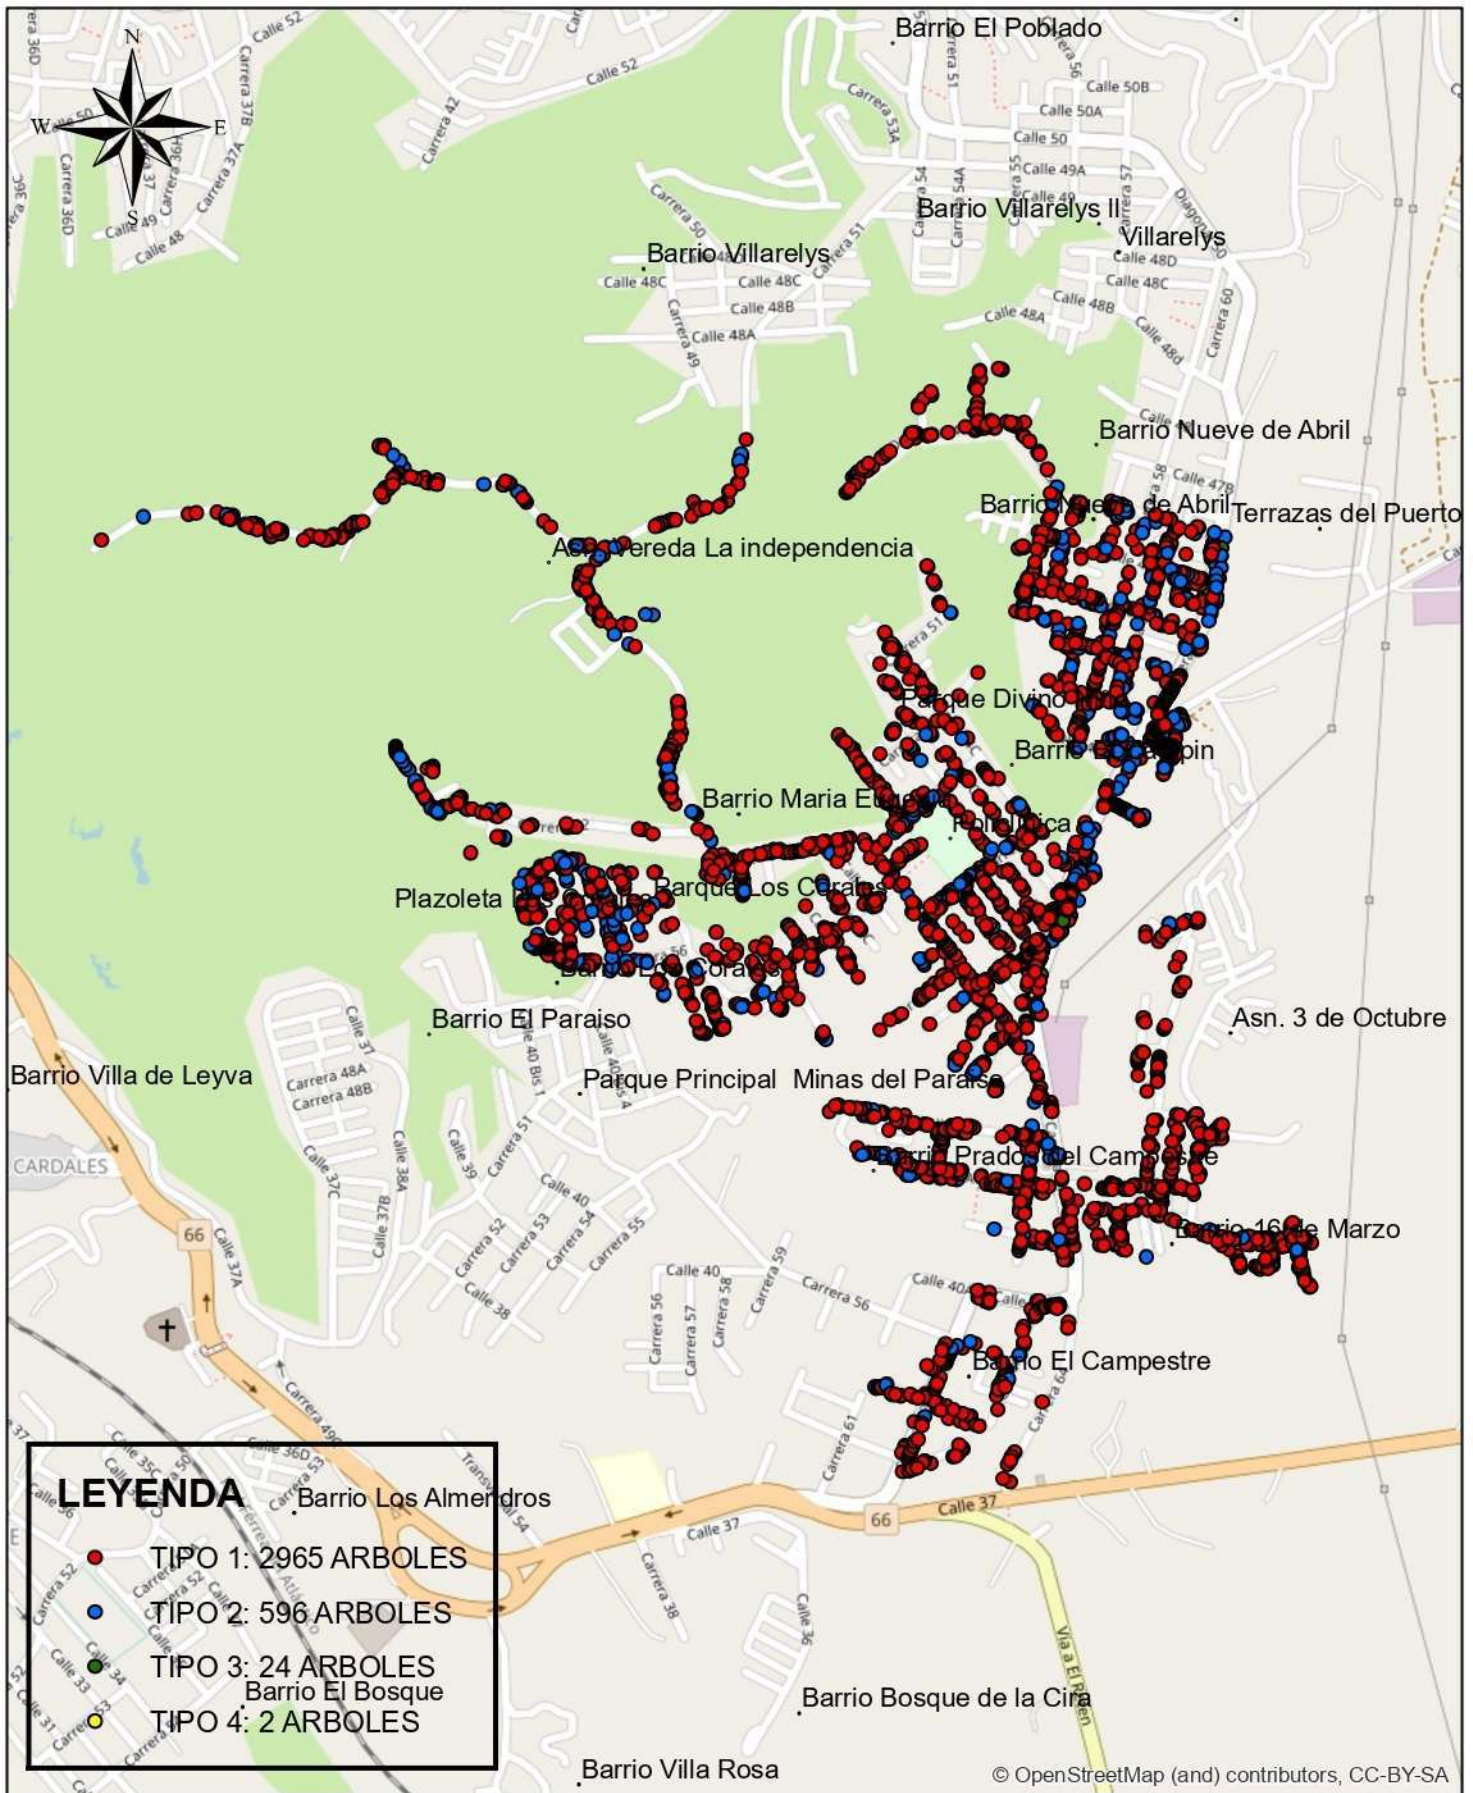

MUNICIPIO BARRANCABERMEJA CRONOGRAMA PODA DE ARBOLES - MES 14

Barrios

Urb. Minas del Paraiso, Prados del Campestre, Pista Bicicross, Nueve de Abril, Maria Eugenia, Los Corales, El Campestre, El Campin, Divino Niño, Colinas del Campestre, Asn. Villa Napoles, Asn. Vereda la Independencia, Asn. Nuevo Horizonte, Asn. Los Acacios, Asn. El Retén, Asn. Cielos Abiertos, Asn. 3 de Octubre Etapa II, Asn. 3 de Octubre, 16 de Marzo, Institucional

FRECUENCIA
18 MESES