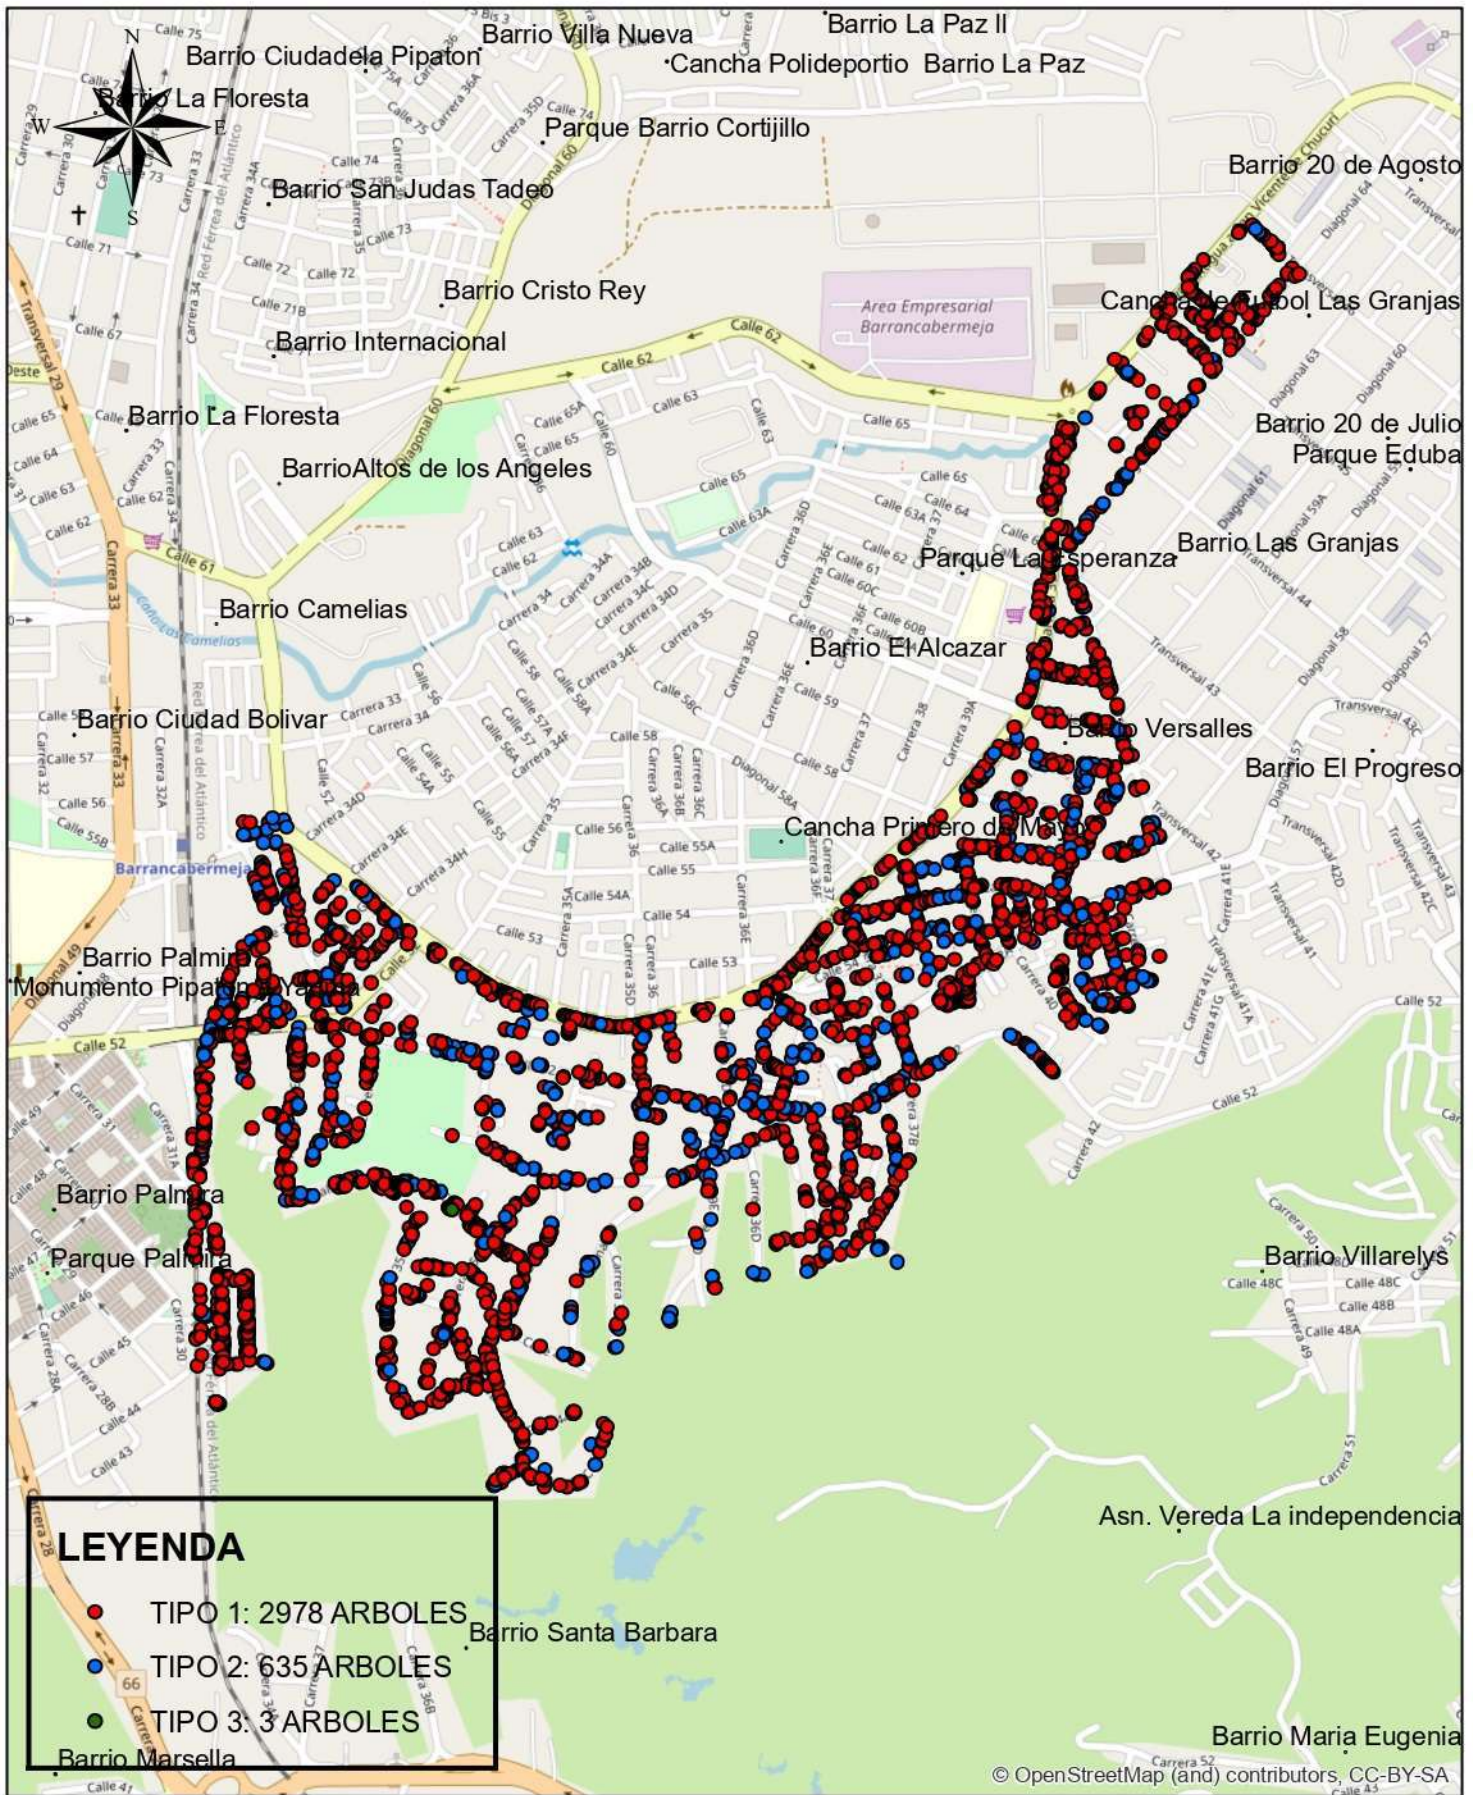

**FRECUENCIA
18 MESES**

MUNICIPIO BARRANCABERMEJA CRONOGRAMA PODA DE ARBOLES - MES 9

Barrios

Alto del Rosario, Altos de Los Angeles, Asn Brisas del Norte, Asn. Las Ferias, Camelias, Ciudadela Pipaton, Ciudadela Pipaton IV Eta., Colinas del Seminario, Cortijillo, Cristo Rey, Fertilizantes, Internacional, Jerusalem, Jorge Eliécer Gaitan, La Esperanza, La Floresta, La Paz, La Paz II, La Virgen, Maria Irida, Novalito, Nueva Esperanza, Ramaral, San Judas Tadeo, Villa Nueva

FRECUENCIA
18 MESES

MUNICIPIO BARRANCABERMEJA CRONOGRAMA PODA DE ARBOLES - MES 10

Barrios

1 de Mayo, Asn. Las Ferias, Camelias, Campo Alegre, Colinas del Seminario, El Alcazar, Ferrovias, La Esperanza, La Tora, Las Américas, Nueva Esperanza, Ramaral, San Pedro Claver, Santander

**FRECUENCIA
18 MESES**

MUNICIPIO BARRANCABERMEJA CRONOGRAMA PODA DE ARBOLES - MES 11

Barrios
1 de Mayo, 20 Agosto, Asn. Manantial de Palmira, Asn. San Jose Obrero II, Asn. Tres Unidos, Barrancabermeja, Benjamin Herrera, Campo Alegre, Candelaria, Chapinero, El Alcazar, El Chico, El Triunfo, Ferrovias, Fertilizantes, La Esperanza, La Independencia, La Tora, Las Granjas 1, Las Granjas 2, Los Rosales, Malvinas Altas, Malvinas Bajas, Miraflores,

FRECUENCIA
18 MESES

MUNICIPIO BARRANCABERMEJA CRONOGRAMA PODA DE ARBOLES - MES 12

Barrios

20 Agosto, 20 de Julio, Asn. Antonio Nariño, Asn. Brisas de Acapulco, Asn. Invasión Kennedy, Asn. Kennedy II, Asn. La Playita, Asn. Los Comuneros, Asn. Villa Luisa Etapa I, Benjamin Herrera, Brisas del Oriente, Corinto, Danubio, El Boston, El Progreso, Kennedy, Las Granjas 1, Las Granjas 2, Los Alpes, Puerta del Sol, Rafael Rangel, San Pedro, Urb. Los Comuneros, Villa Fauda