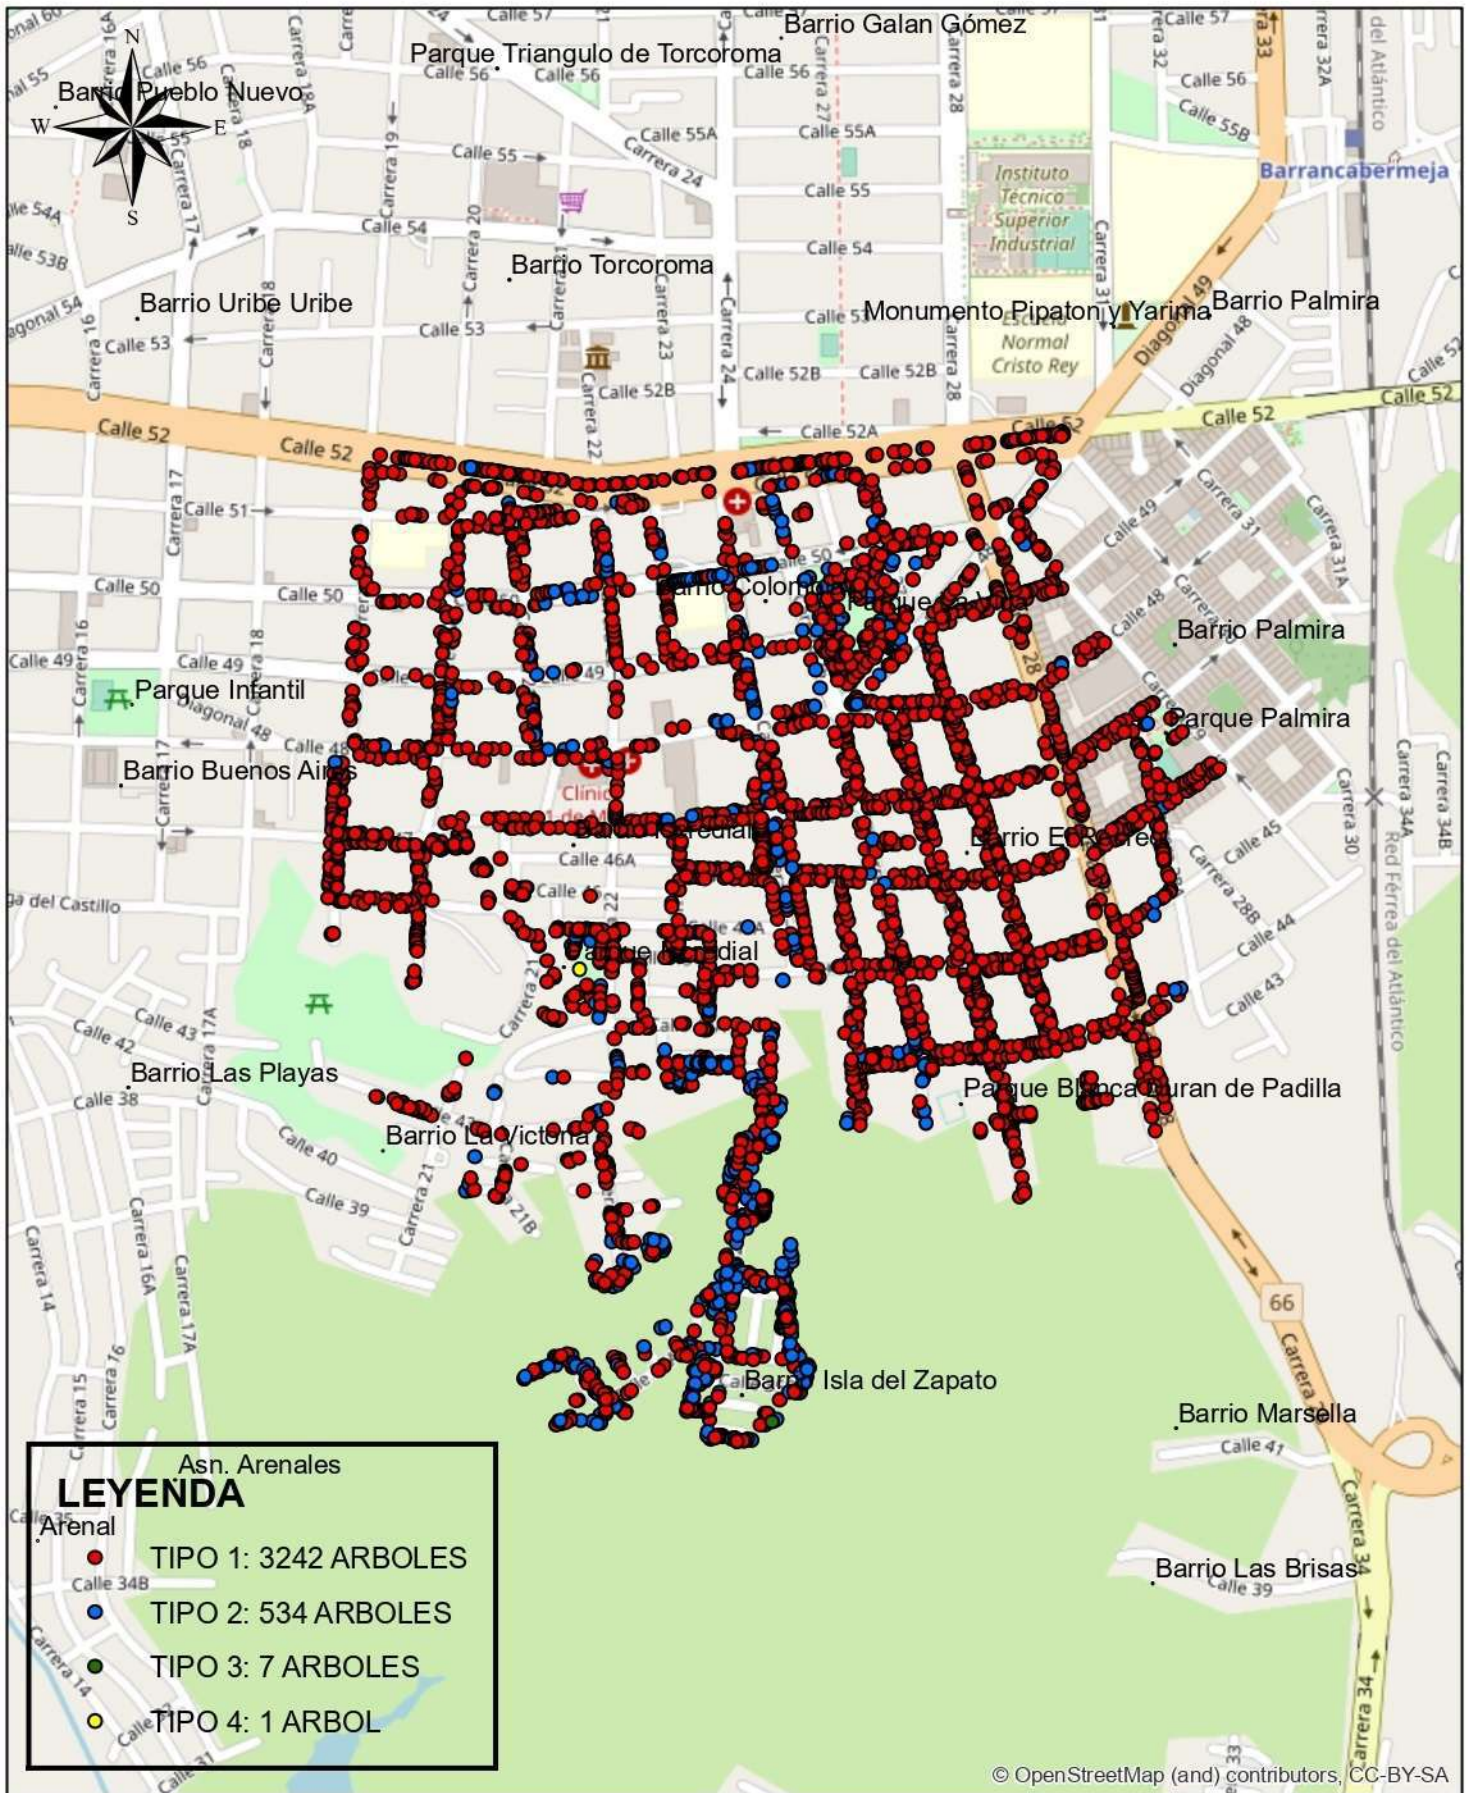

© OpenStreetMap (and) contributors, CC-BY-SA

MUNICIPIO BARRANCABERMEJA CRONOGRAMA PODA DE ARBOLES - MES 1

BARRIOS
 Asn. Arenales, Asn. Arenales, Asn. El Cruce, Asn. El Dorado, Asn. El Dorado II, Asn. La Coquera, Asn. La Victoria II, Asn. Los Móncores, Asn. San Francisco, Buenos Aires, Colombia, La Campana, La Victoria, Las Playas, Olaya Herrera, Sector Comercial, Urb. Cincuentenario, Uribe Uribe.

FRECUENCIA
 18 MESES

MUNICIPIO BARRANCABERMEJA CRONOGRAMA PODA DE ARBOLES - MES 2

BARRIOS

Asn. San Luis, Buenos Aires, Buenos Aires II, Colombia, El Recreo, Galan Gómez, Incredial, Isla del Zapato, La Victoria, Las Margaritas, Palmira, Torcoroma

MUNICIPIO BARRANCABERMEJA CRONOGRAMA PODA DE ARBOLES - MES 4

BARRIOS

Batallón Nueva Granada, Galan Gómez, Olaya Herrera, Parnaso, Pueblo Nuevo, Torcoroma, Urb. Cincuentenario, Uribe Uribe, Zona Villa Olímpica.

FRECUENCIA

18 MESES

MUNICIPIO BARRANCABERMEJA CRONOGRAMA PODA DE ARBOLES - MES 5

Barrios
 Aguas Claras, Lagos del Cipres, Las Colinas,
 Parnaso, Pueblo Nuevo, Zona Villa Olimpica,

FRECUENCIA
 18 MESES

MUNICIPIO BARRANCABERMEJA CRONOGRAMA PODA DE ARBOLES - MES 6