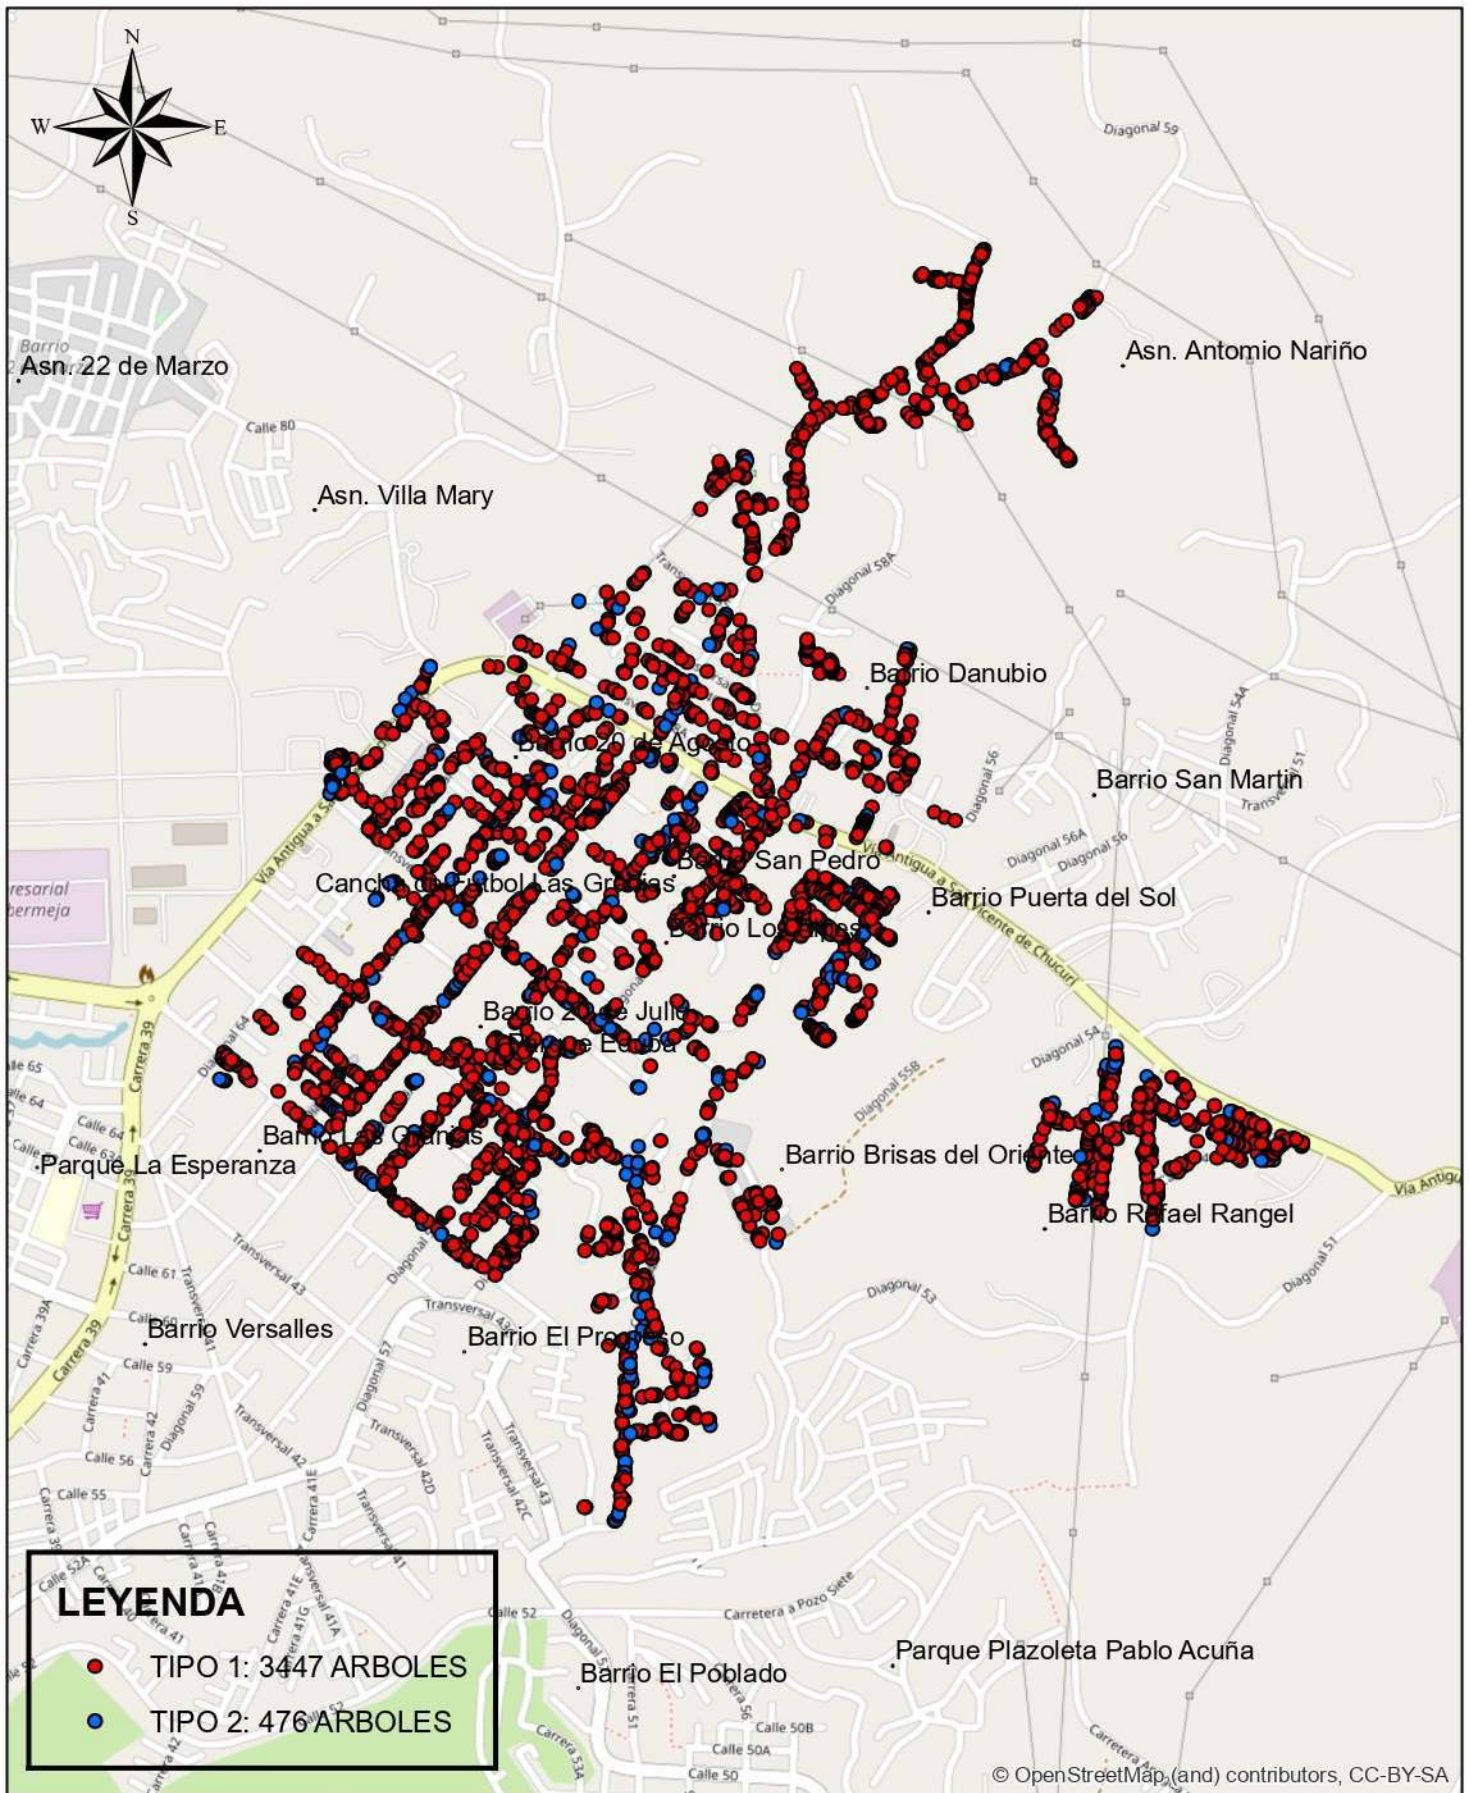

**FRECUENCIA
18 MESES**

MUNICIPIO BARRANCABERMEJA CRONOGRAMA PODA DE ARBOLES - MES 9

Barrios

Alto del Rosario, Altos de Los Angeles, Asn Brisas del Norte, Asn. Las Ferias, Camelias, Ciudadela Pipaton, Ciudadela Pipaton IV Eta., Colinas del Seminario, Cortijillo, Cristo Rey, Fertilizantes, Internacional, Jerusalem, Jorge Eliécer Gaitan, La Esperanza, La Floresta, La Paz, La Paz II, La Virgen, Maria Irida, Novalito, Nueva Esperanza, Ramaral, San Judas Tadeo, Villa Nueva

FRECUENCIA
18 MESES

MUNICIPIO BARRANCABERMEJA CRONOGRAMA PODA DE ARBOLES - MES 10

Barrios

1 de Mayo, Asn. Las Ferias, Camelias, Campo Alegre, Colinas del Seminario, El Alcazar, Ferrovias, La Esperanza, La Tora, Las Américas, Nueva Esperanza, Ramaral, San Pedro Claver, Santander

**FRECUENCIA
18 MESES**

MUNICIPIO BARRANCABERMEJA CRONOGRAMA PODA DE ARBOLES - MES 11

Barrios
1 de Mayo, 20 Agosto, Asn. Manantial de Palmira, Asn. San Jose Obrero II, Asn. Tres Unidos, Barrancabermeja, Benjamin Herrera, Campo Alegre, Candelaria, Chapinero, El Alcazar, El Chico, El Triunfo, Ferrovias, Fertilizantes, La Esperanza, La Independencia, La Tora, Las Granjas 1, Las Granjas 2, Los Rosales, Malvinas Altas, Malvinas Bajas, Miraflores,

FRECUENCIA
18 MESES

MUNICIPIO BARRANCABERMEJA CRONOGRAMA PODA DE ARBOLES - MES 12

Barrios

20 Agosto, 20 de Julio, Asn. Antonio Nariño, Asn. Brisas de Acapulco, Asn. Invasión Kennedy, Asn. Kennedy II, Asn. La Playita, Asn. Los Comuneros, Asn. Villa Luisa Etapa I, Benjamin Herrera, Brisas del Oriente, Corinto, Danubio, El Boston, El Progreso, Kennedy, Las Granjas 1, Las Granjas 2, Los Alpes, Puerta del Sol, Rafael Rangel, San Pedro, Urb. Los Comuneros, Villa Fauda