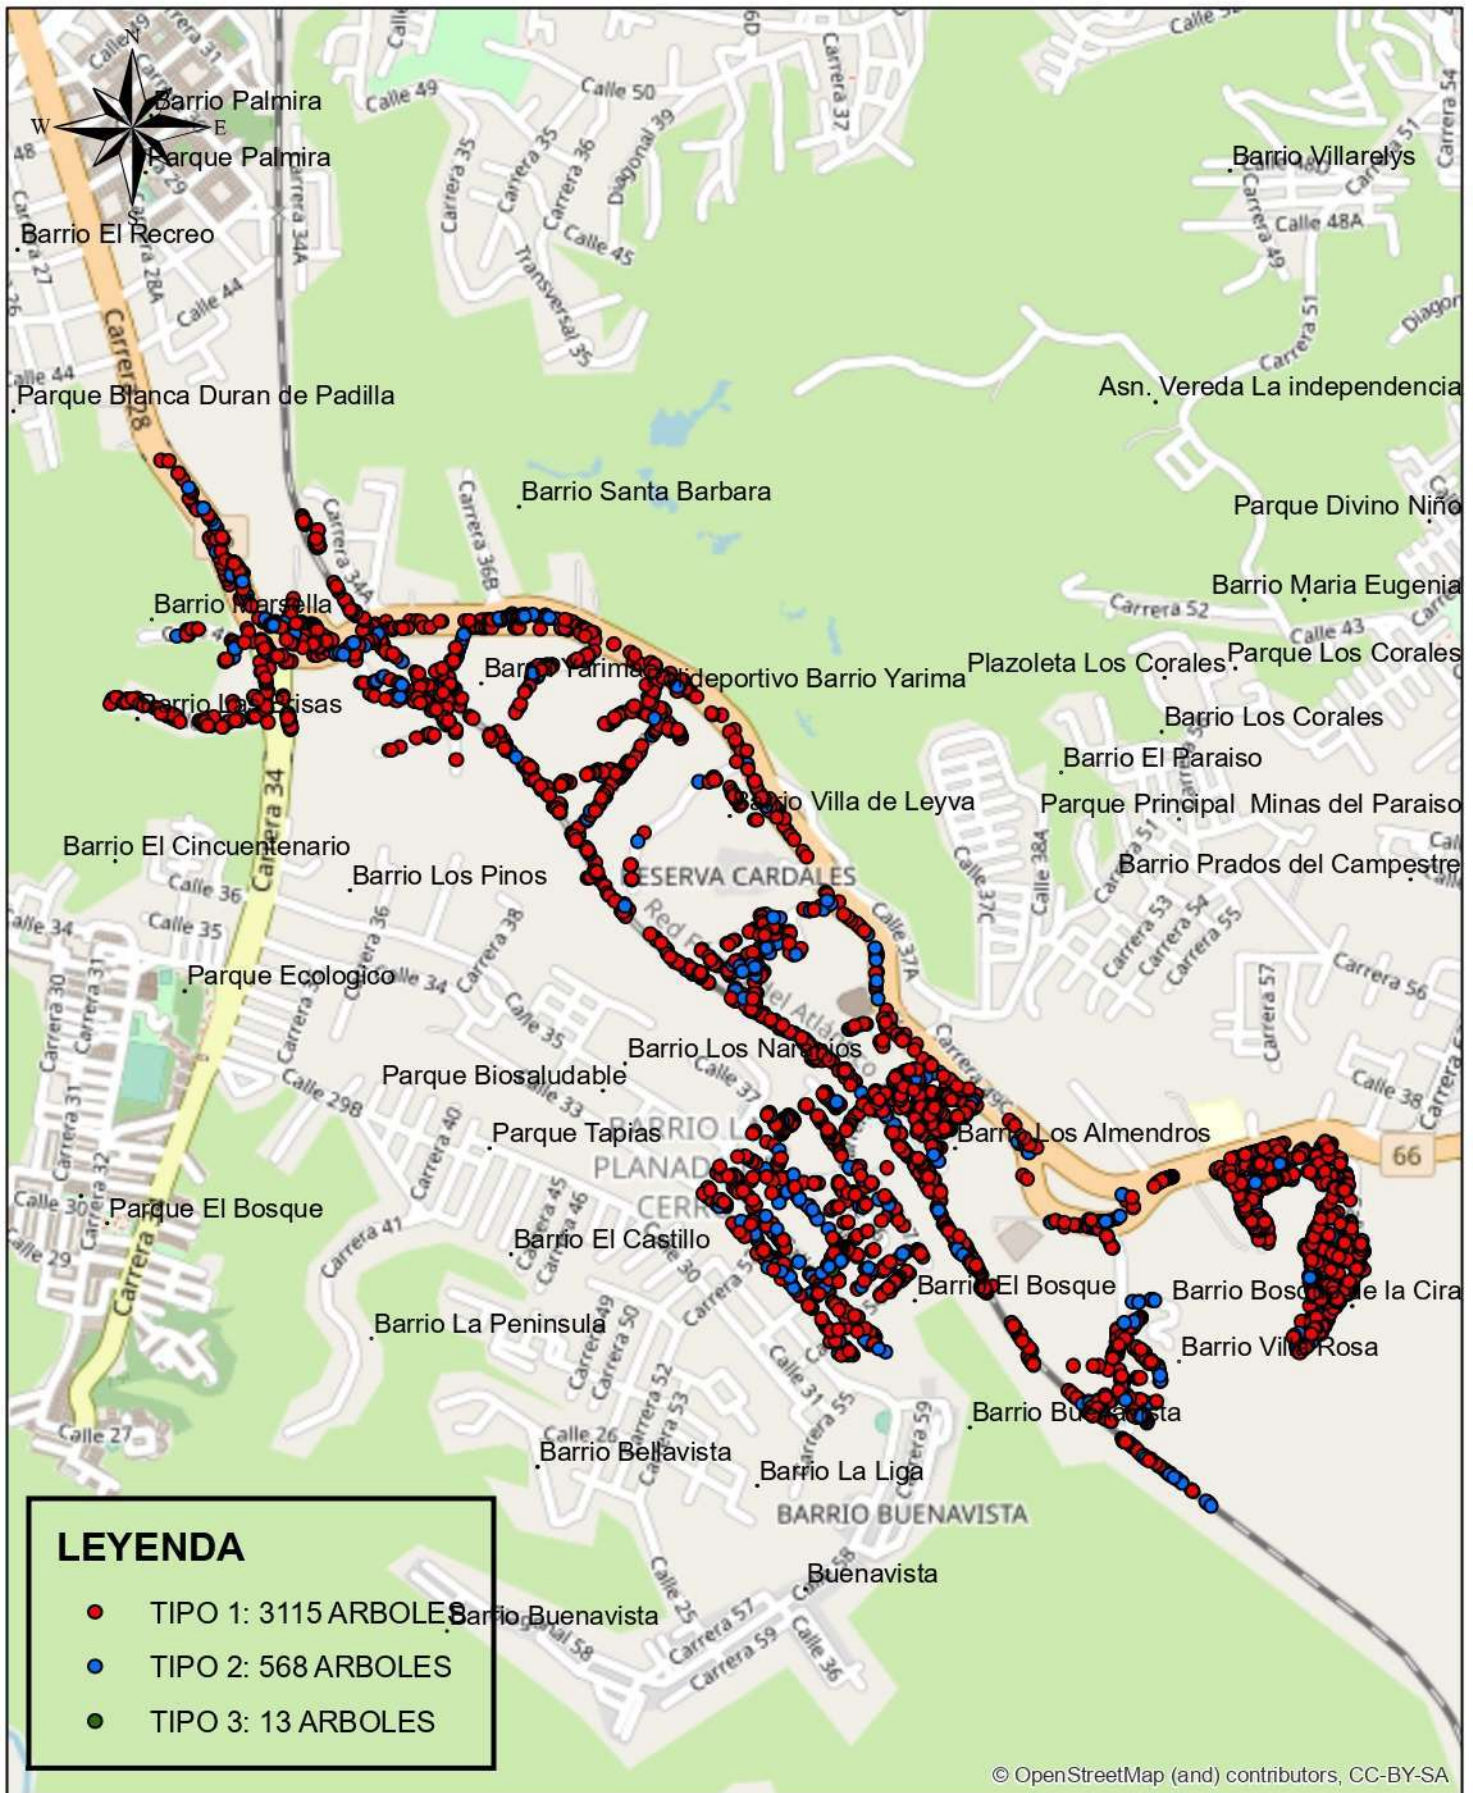

**FRECUENCIA
18 MESES**

MUNICIPIO BARRANCABERMEJA CRONOGRAMA PODA DE ARBOLES - MES 11

Barrios
1 de Mayo, 20 Agosto, Asn. Manantial de Palmira, Asn. San Jose Obrero II, Asn. Tres Unidos, Barrancabermeja, Benjamin Herrera, Campo Alegre, Candelaria, Chapinero, El Alcazar, El Chico, El Triunfo, Ferrovias, Fertilizantes, La Esperanza, La Independencia, La Tora, Las Granjas 1, Las Granjas 2, Los Rosales, Malvinas Altas, Malvinas Bajas, Miraflores,

FRECUENCIA
18 MESES

MUNICIPIO BARRANCABERMEJA CRONOGRAMA PODA DE ARBOLES - MES 12

Barrios

20 Agosto, 20 de Julio, Asn. Antonio Nariño, Asn. Brisas de Acapulco, Asn. Invasión Kennedy, Asn. Kennedy II, Asn. La Playita, Asn. Los Comuneros, Asn. Villa Luisa Etapa I, Benjamin Herrera, Brisas del Oriente, Corinto, Danubio, El Boston, El Progreso, Kennedy, Las Granjas 1, Las Granjas 2, Los Alpes, Puerta del Sol, Rafael Rangel, San Pedro, Urb. Los Comuneros, Villa Fauda

FRECUENCIA
18 MESES

MUNICIPIO BARRANCABERMEJA CRONOGRAMA PODA DE ARBOLES - MES 15

Barrios

Altos de Cañaveral, Altos del Campestre, Asn. Cielos Abiertos, Asn. El Retén, Asn. Las Flores II, Asn. Las Palmas, Asn. Tres Unidos, Asn. Yarima II, El Campestre, El Paraiso, Las Flores, Los Corales, Los Fundadores, Minas del Paraiso, Palmira, Santa Barbara,

FRECUENCIA
18 MESES

MUNICIPIO BARRANCABERMEJA CRONOGRAMA PODA DE ARBOLES - MES 16

Barrios

Altos de Cañaveral, Antonia Santos, Asn. El Palmar, Asn. El Palmar II, Asn. Miradores del Pipaton, Asn. Yarima II, Bosques de la Cira, El Bosque, Jaime Garzón, José Antonio Galan, La Toca, Las Brisas, Las Flores, Los Almendros, Los Lagos, Los Naranjos, Marsella, Palmira, Planada del Cerro, Santa Barbara, Tamarindos, Villa de Leyva, Villa Rosa, Yarima