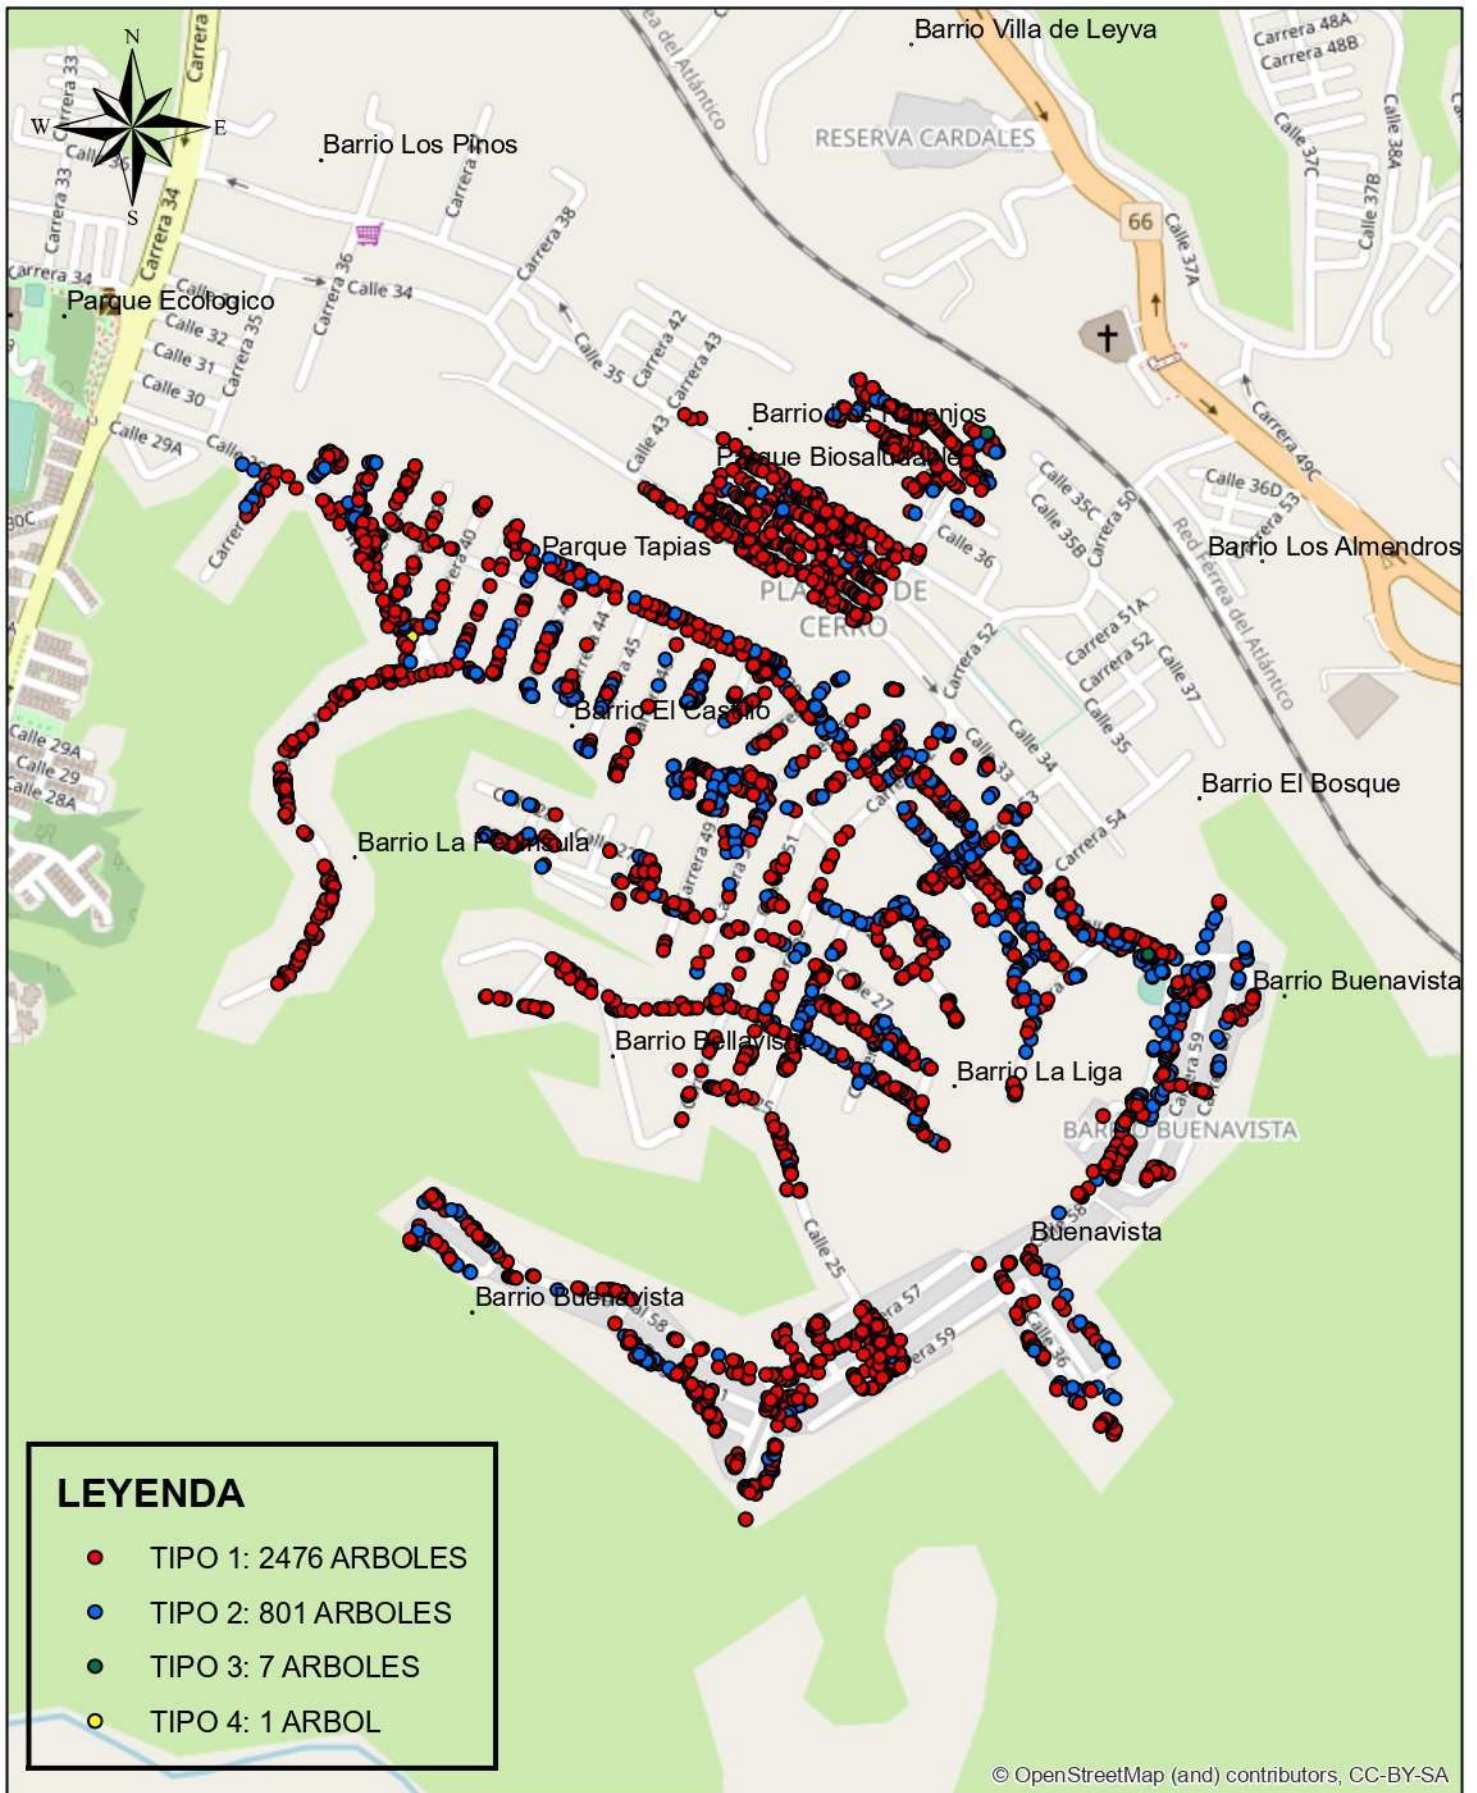

FRECUENCIA
18 MESES

MUNICIPIO BARRANCABERMEJA CRONOGRAMA PODA DE ARBOLES - MES 12

Barrios

20 Agosto, 20 de Julio, Asn. Antonio Nariño, Asn. Brisas de Acapulco, Asn. Invasión Kennedy, Asn. Kennedy II, Asn. La Playita, Asn. Los Comuneros, Asn. Villa Luisa Etapa I, Benjamin Herrera, Brisas del Oriente, Corinto, Danubio, El Boston, El Progreso, Kennedy, Las Granjas 1, Las Granjas 2, Los Alpes, Puerta del Sol, Rafael Rangel, San Pedro, Urb. Los Comuneros, Villa Fauda

FRECUENCIA
18 MESES

MUNICIPIO BARRANCABERMEJA CRONOGRAMA PODA DE ARBOLES - MES 15

Barrios

Altos de Cañaveral, Altos del Campestre, Asn. Cielos Abiertos, Asn. El Retén, Asn. Las Flores II, Asn. Las Palmas, Asn. Tres Unidos, Asn. Yarima II, El Campestre, El Paraiso, Las Flores, Los Corales, Los Fundadores, Minas del Paraiso, Palmira, Santa Barbara,

FRECUENCIA
18 MESES

MUNICIPIO BARRANCABERMEJA CRONOGRAMA PODA DE ARBOLES - MES 16

Barrios

Altos de Cañaveral, Antonia Santos, Asn. El Palmar, Asn. El Palmar II, Asn. Miradores del Pipaton, Asn. Yarima II, Bosques de la Cira, El Bosque, Jaime Garzón, José Antonio Galan, La Toca, Las Brisas, Las Flores, Los Almendros, Los Lagos, Los Naranjos, Marsella, Palmira, Planada del Cerro, Santa Barbara, Tamarindos, Villa de Leyva, Villa Rosa, Yarima

FRECUENCIA
18 MESES

MUNICIPIO BARRANCABERMEJA CRONOGRAMA PODA DE ARBOLES - MES 17

Barrios

Asn. El Palmar II, Asn. Las Colmenas, Bellavista, Buenavista, El Castillo, Jaime Garzón, José Antonio Galan, La Liga, La Península, La Toca, Las Nieves, Los Naranjos, Planada del Cerro, Urb. El Refugio, Villa Olimpica