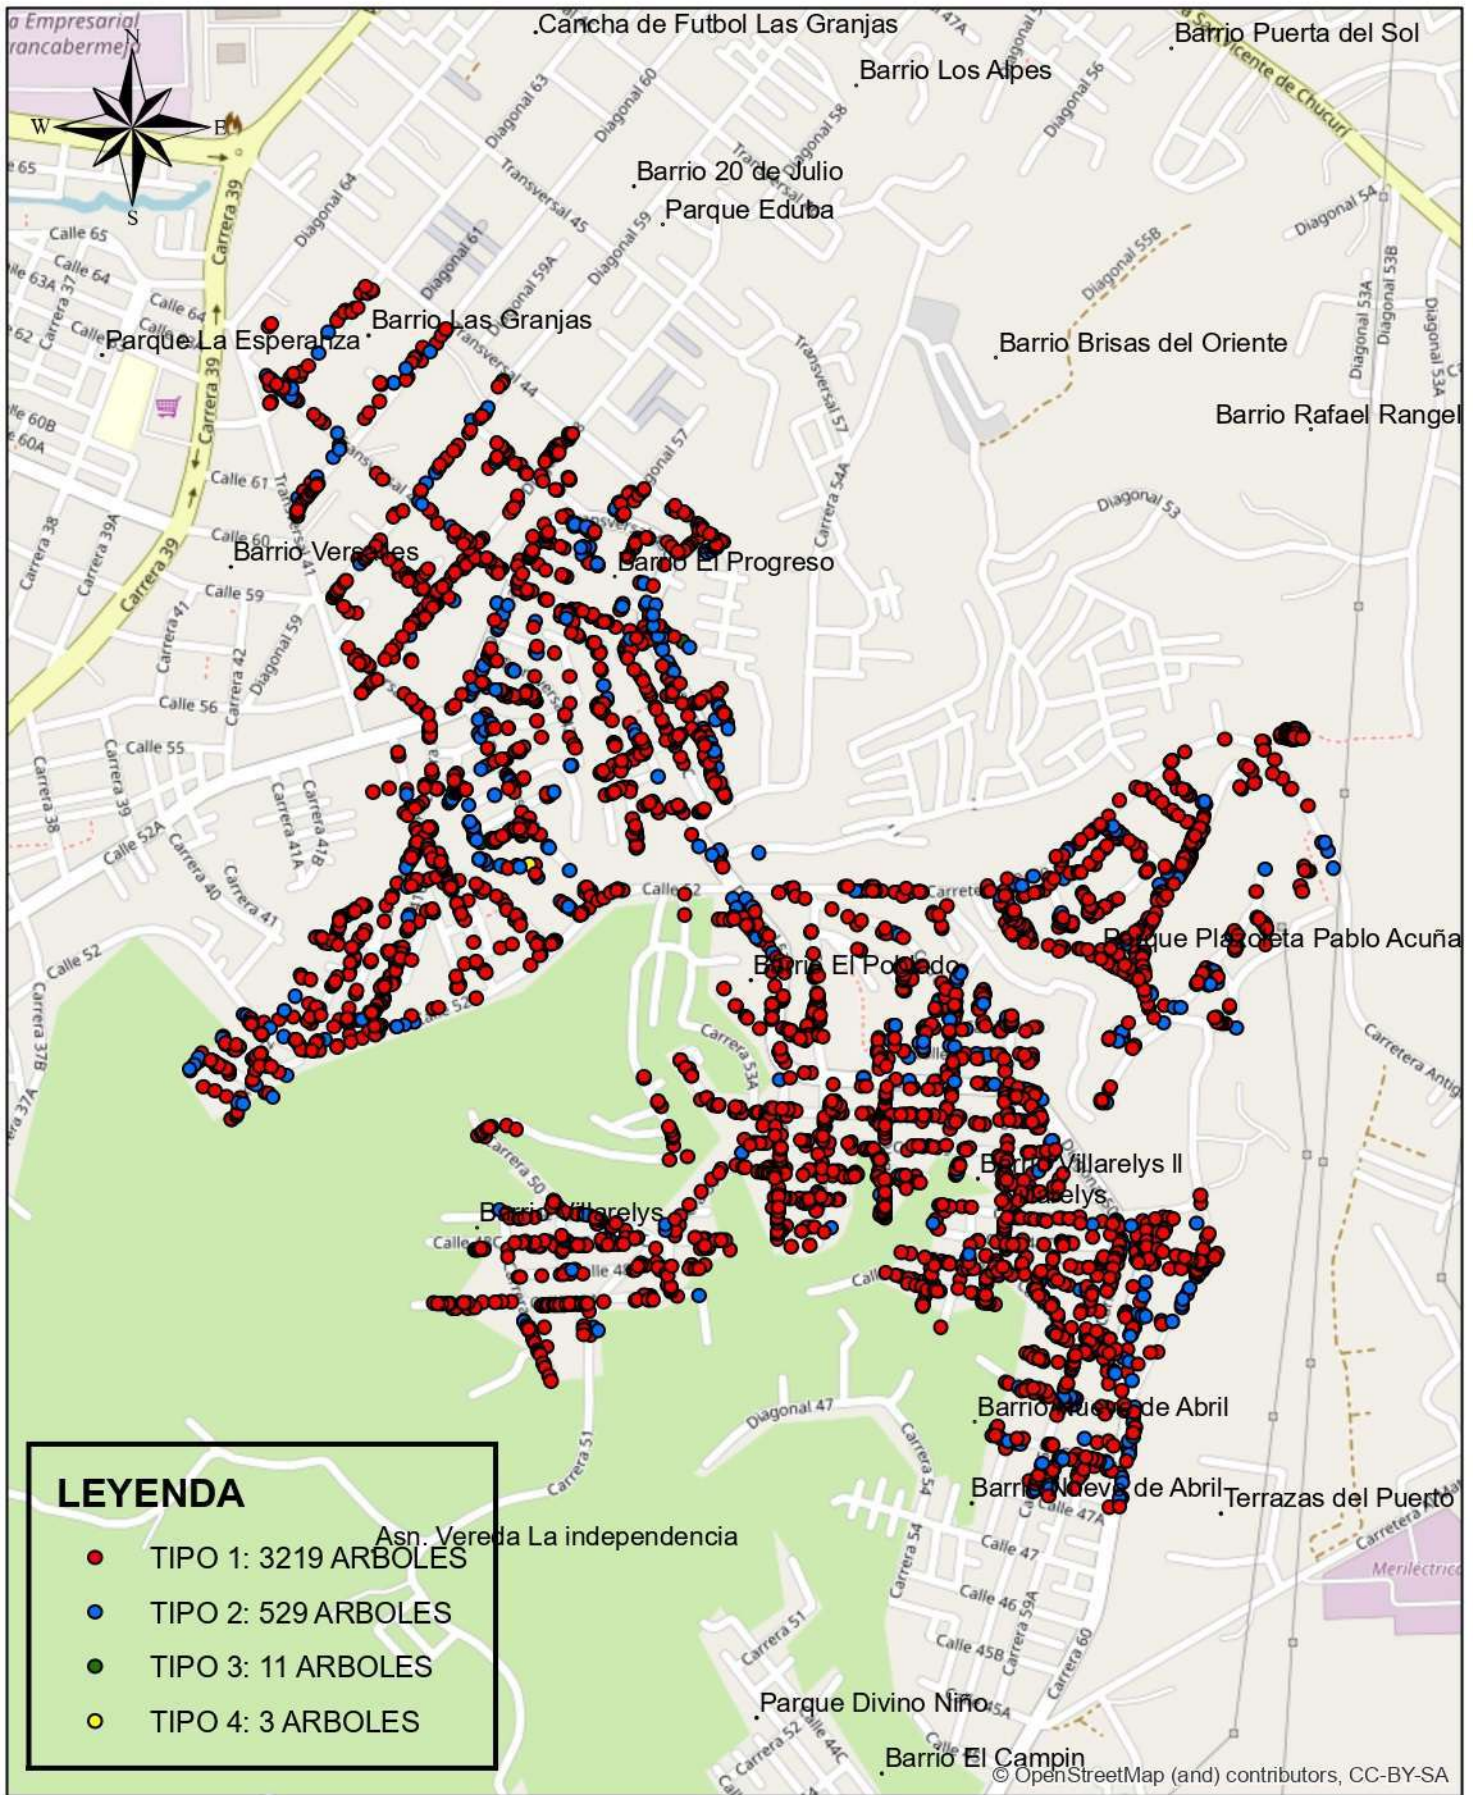

**FRECUENCIA
18 MESES**

MUNICIPIO BARRANCABERMEJA CRONOGRAMA PODA DE ARBOLES - MES 11

Barrios
1 de Mayo, 20 Agosto, Asn. Manantial de Palmira, Asn. San Jose Obrero II, Asn. Tres Unidos, Barrancabermeja, Benjamin Herrera, Campo Alegre, Candelaria, Chapinero, El Alcazar, El Chico, El Triunfo, Ferrovias, Fertilizantes, La Esperanza, La Independencia, La Tora, Las Granjas 1, Las Granjas 2, Los Rosales, Malvinas Altas, Malvinas Bajas, Miraflores,

FRECUENCIA
18 MESES

MUNICIPIO BARRANCABERMEJA CRONOGRAMA PODA DE ARBOLES - MES 12

Barrios

20 Agosto, 20 de Julio, Asn. Antonio Nariño, Asn. Brisas de Acapulco, Asn. Invasión Kennedy, Asn. Kennedy II, Asn. La Playita, Asn. Los Comuneros, Asn. Villa Luisa Etapa I, Benjamin Herrera, Brisas del Oriente, Corinto, Danubio, El Boston, El Progreso, Kennedy, Las Granjas 1, Las Granjas 2, Los Alpes, Puerta del Sol, Rafael Rangel, San Pedro, Urb. Los Comuneros, Villa Fauda

FRECUENCIA
18 MESES

MUNICIPIO BARRANCABERMEJA CRONOGRAMA PODA DE ARBOLES - MES 13

Barríos

Asn. Bendición de Dios, Asn. Brisas de Villarelys, Asn. Brisas Del Poblado, Asn. El Diamante, Asn. Invasión Pozo Siete, Asn. La Esmeralda, Asn. La Juventud, Asn. Manzanares, Asn. Oro Negro 1 Etapa, Asn. Oro Negro 2 Etapa, Asn. Pablo, Asn. Renacer, Asn. Vereda la Independencia, Asn. Villa Plata, Asn. Villas del Coral, Barrancabermeja, Benjamin Herrera, Ciudadela Educativa, El Poblado, El Progreso, Las Granjas 1, Las Torres, Nueve de Abril, Oro Negro 3 Etapa, Pablo Acuña, Rafael Rangel, Versalles, Villa Aura, Villarelys II, Villarelys III, Villarelys I