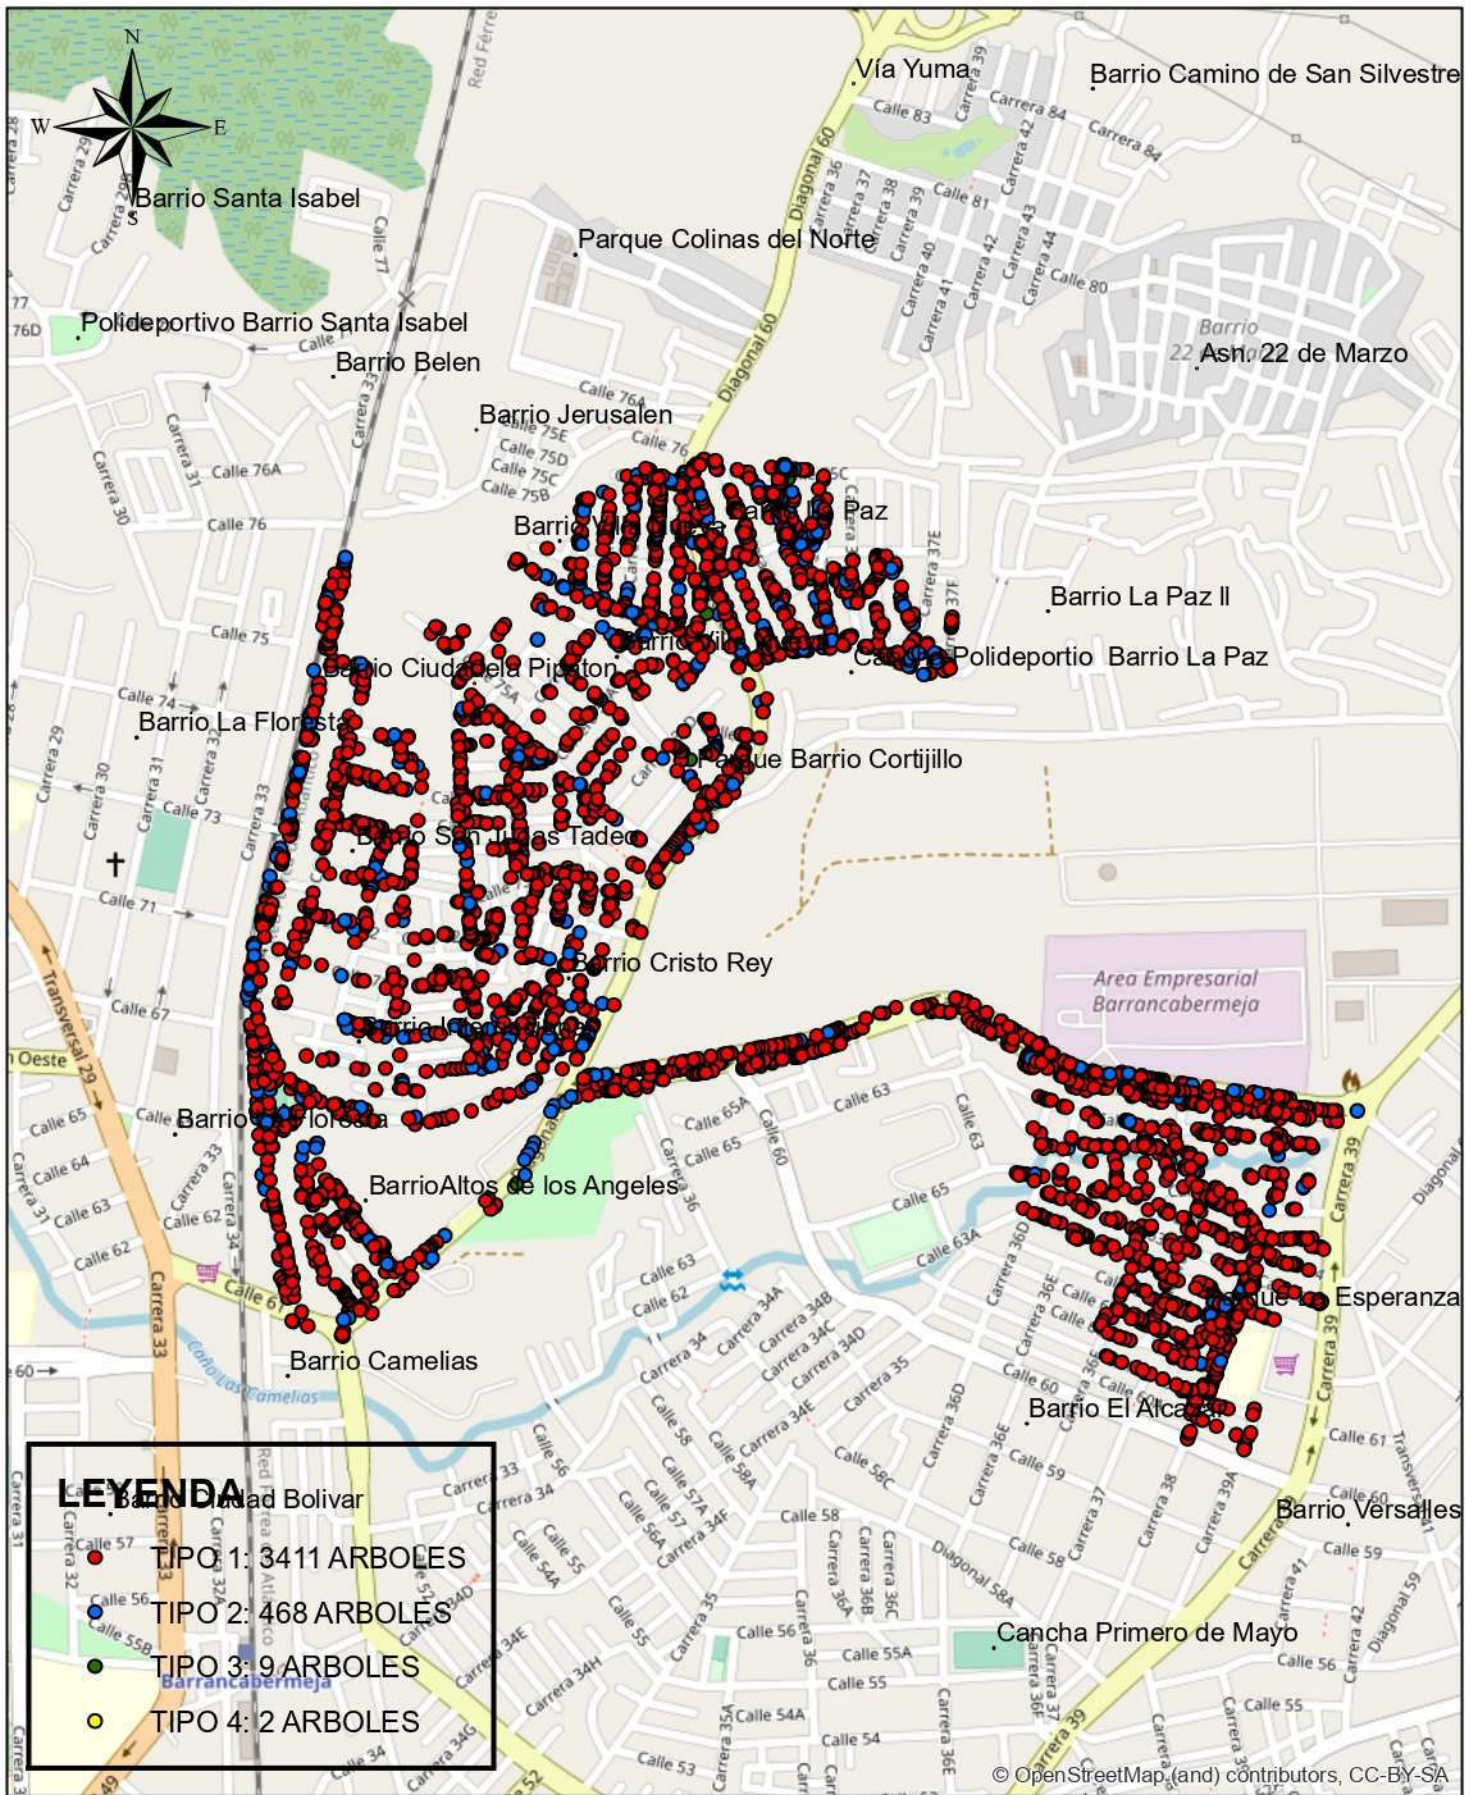

Barrios
 Asn. Libertad, Camelias, Ecopetrol, Jorge Eliécer Gaitan, La Floresta, La Libertad, Parnaso, Villa Luz, Zona Villa Olímpica

FRECUENCIA
 18 MESES

MUNICIPIO BARRANCABERMEJA CRONOGRAMA PODA DE ARBOLES - MES 7

Barrios

Asn. Brisas del Rosario, Brisas del Veinte de Enero, Campo Hermoso, Coviba, La Floresta, La Libertad, Santa Isabel, Veinte de Enero

FRECUENCIA
18 MESES

MUNICIPIO BARRANCABERMEJA CRONOGRAMA PODA DE ARBOLES - MES 8

Barrios
Algarrobos, Asn. 1 de Abril, Asn. 22 de Marzo, Asn. Altos de Israel, Asn. Brisas de Altamira, Asn. Brisas de la Paz, Asn. la Paz III, Asn. Los Acacios, Asn. Mano de Dios, Asn. Urbanización San Silvestre, Asn. Villa de Dios, Asn. Villa Luisa Etapa II, Asn. Villa Mary, Asn. Yuma, Belén, Caminos de San Silvestre, Colinas del Norte, Fertilizantes, Jerusalem, La Floresta, La Paz, La Paz II, Los Ficus, Santa Isabel, Villa Nueva, Zona Institucional

**FRECUENCIA
18 MESES**

MUNICIPIO BARRANCABERMEJA CRONOGRAMA PODA DE ARBOLES - MES 9

Barrios

Alto del Rosario, Altos de Los Angeles, Asn Brisas del Norte, Asn. Las Ferias, Camelias, Ciudadela Pipaton, Ciudadela Pipaton IV Eta., Colinas del Seminario, Cortijillo, Cristo Rey, Fertilizantes, Internacional, Jerusalem, Jorge Eliécer Gaitan, La Esperanza, La Floresta, La Paz, La Paz II, La Virgen, Maria Irida, Novalito, Nueva Esperanza, Ramaral, San Judas Tadeo, Villa Nueva