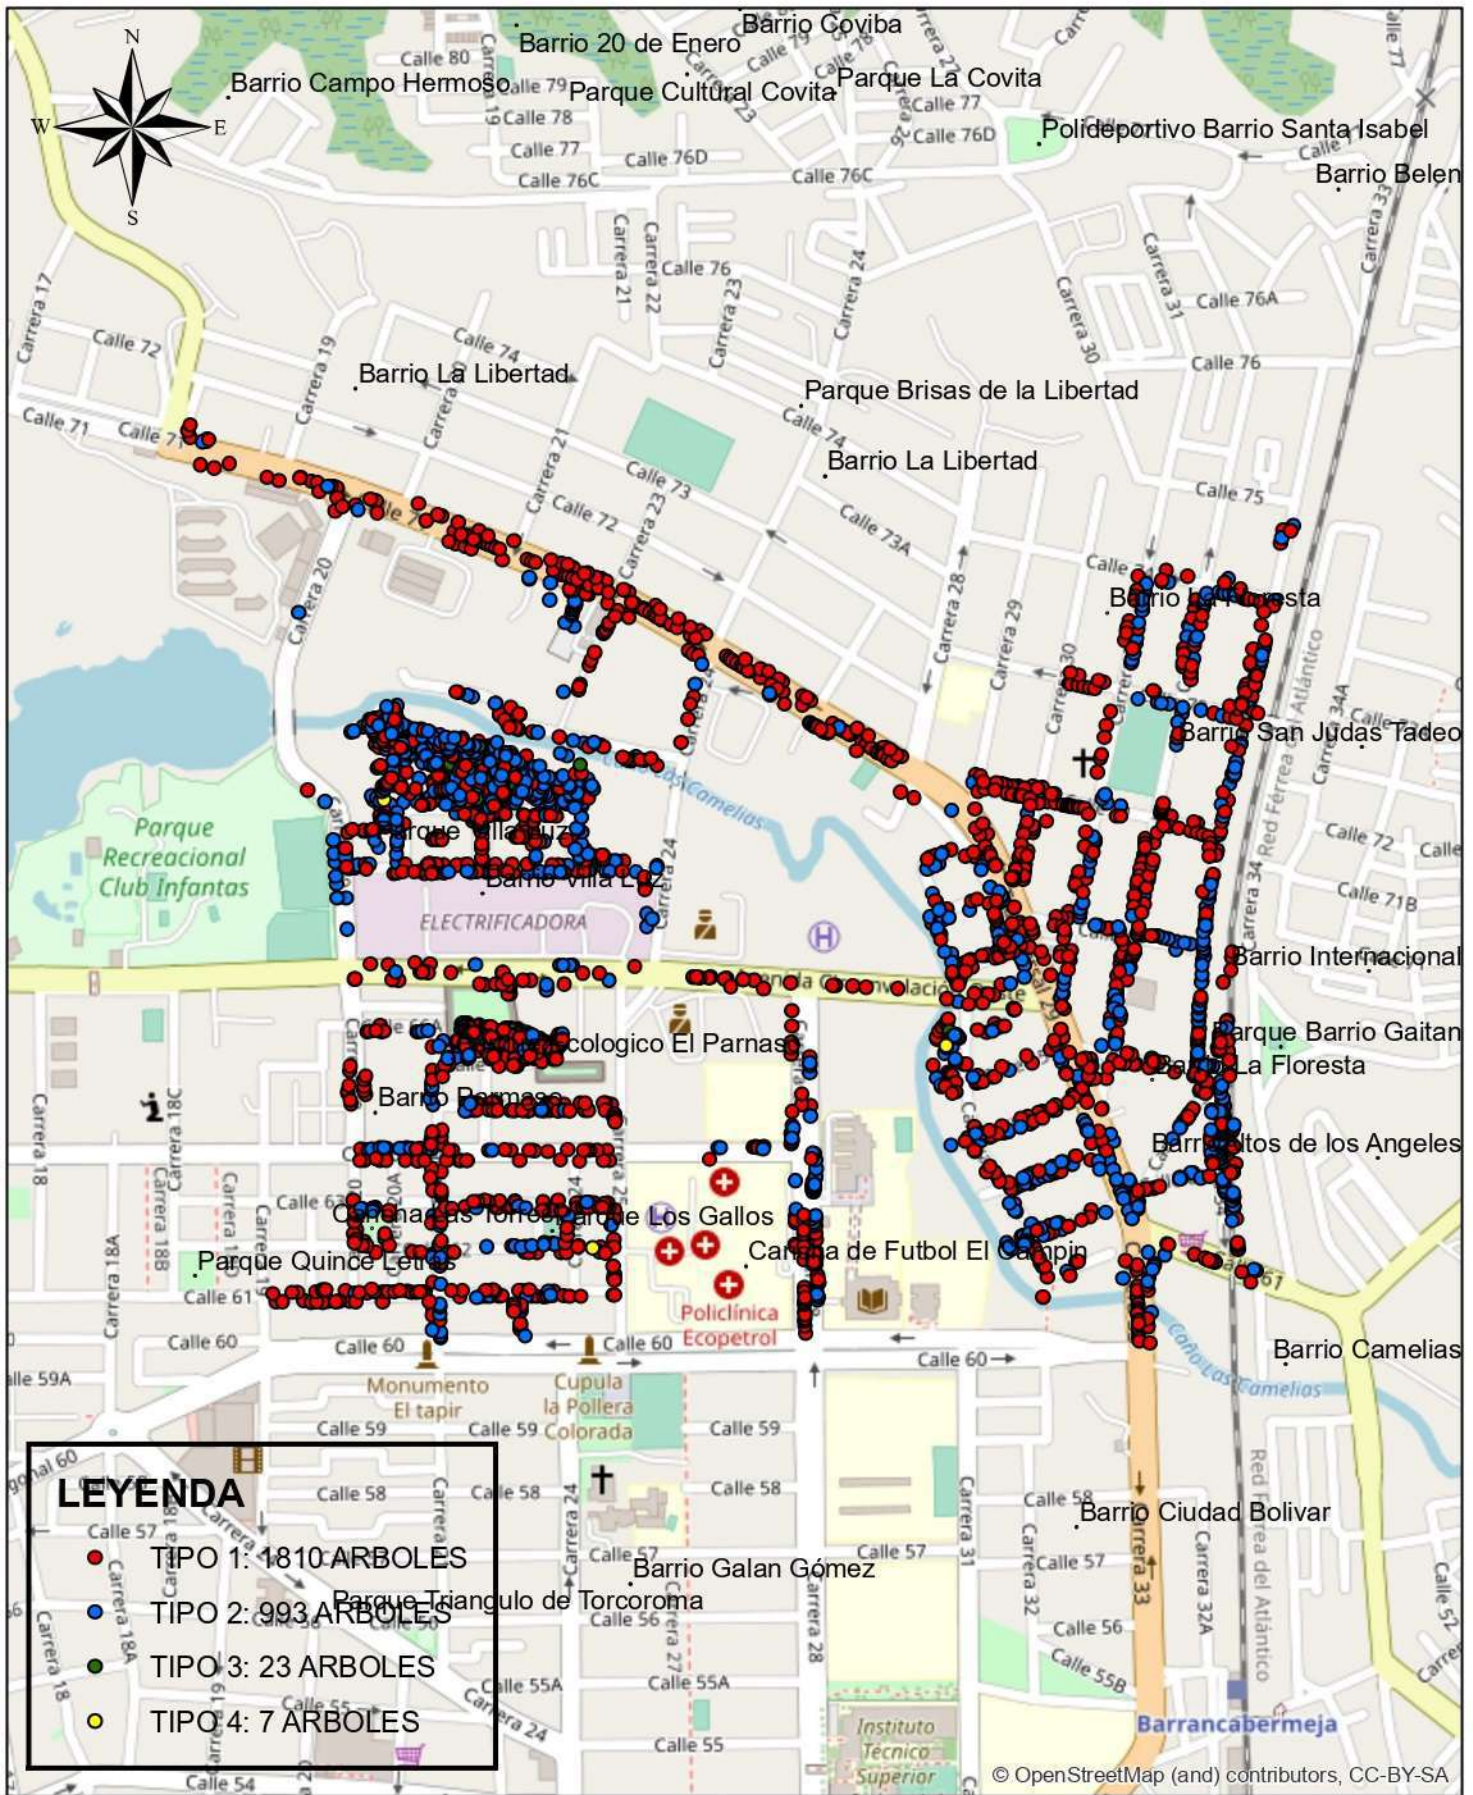

MUNICIPIO BARRANCABERMEJA CRONOGRAMA PODA DE ARBOLES - MES 4

BARRIOS

Batallón Nueva Granada, Galan Gómez, Olaya Herrera, Parnaso, Pueblo Nuevo, Torcoroma, Urb. Cincuentenario, Uribe Uribe, Zona Villa Olímpica.

FRECUENCIA

18 MESES

MUNICIPIO BARRANCABERMEJA CRONOGRAMA PODA DE ARBOLES - MES 5

Barrios
 Aguas Claras, Lagos del Cipres, Las Colinas,
 Parnaso, Pueblo Nuevo, Zona Villa Olimpica,

FRECUENCIA
 18 MESES

MUNICIPIO BARRANCABERMEJA CRONOGRAMA PODA DE ARBOLES - MES 6

Barrios
 Asn. Libertad, Camelias, Ecopetrol, Jorge Eliécer Gaitan, La Floresta, La Libertad, Parnaso, Villa Luz, Zona Villa Olímpica

FRECUENCIA
 18 MESES

MUNICIPIO BARRANCABERMEJA CRONOGRAMA PODA DE ARBOLES - MES 7

Barrios

Asn. Brisas del Rosario, Brisas del Veinte de Enero, Campo Hermoso, Coviba, La Floresta, La Libertad, Santa Isabel, Veinte de Enero

FRECUENCIA
18 MESES

MUNICIPIO BARRANCABERMEJA CRONOGRAMA PODA DE ARBOLES - MES 8