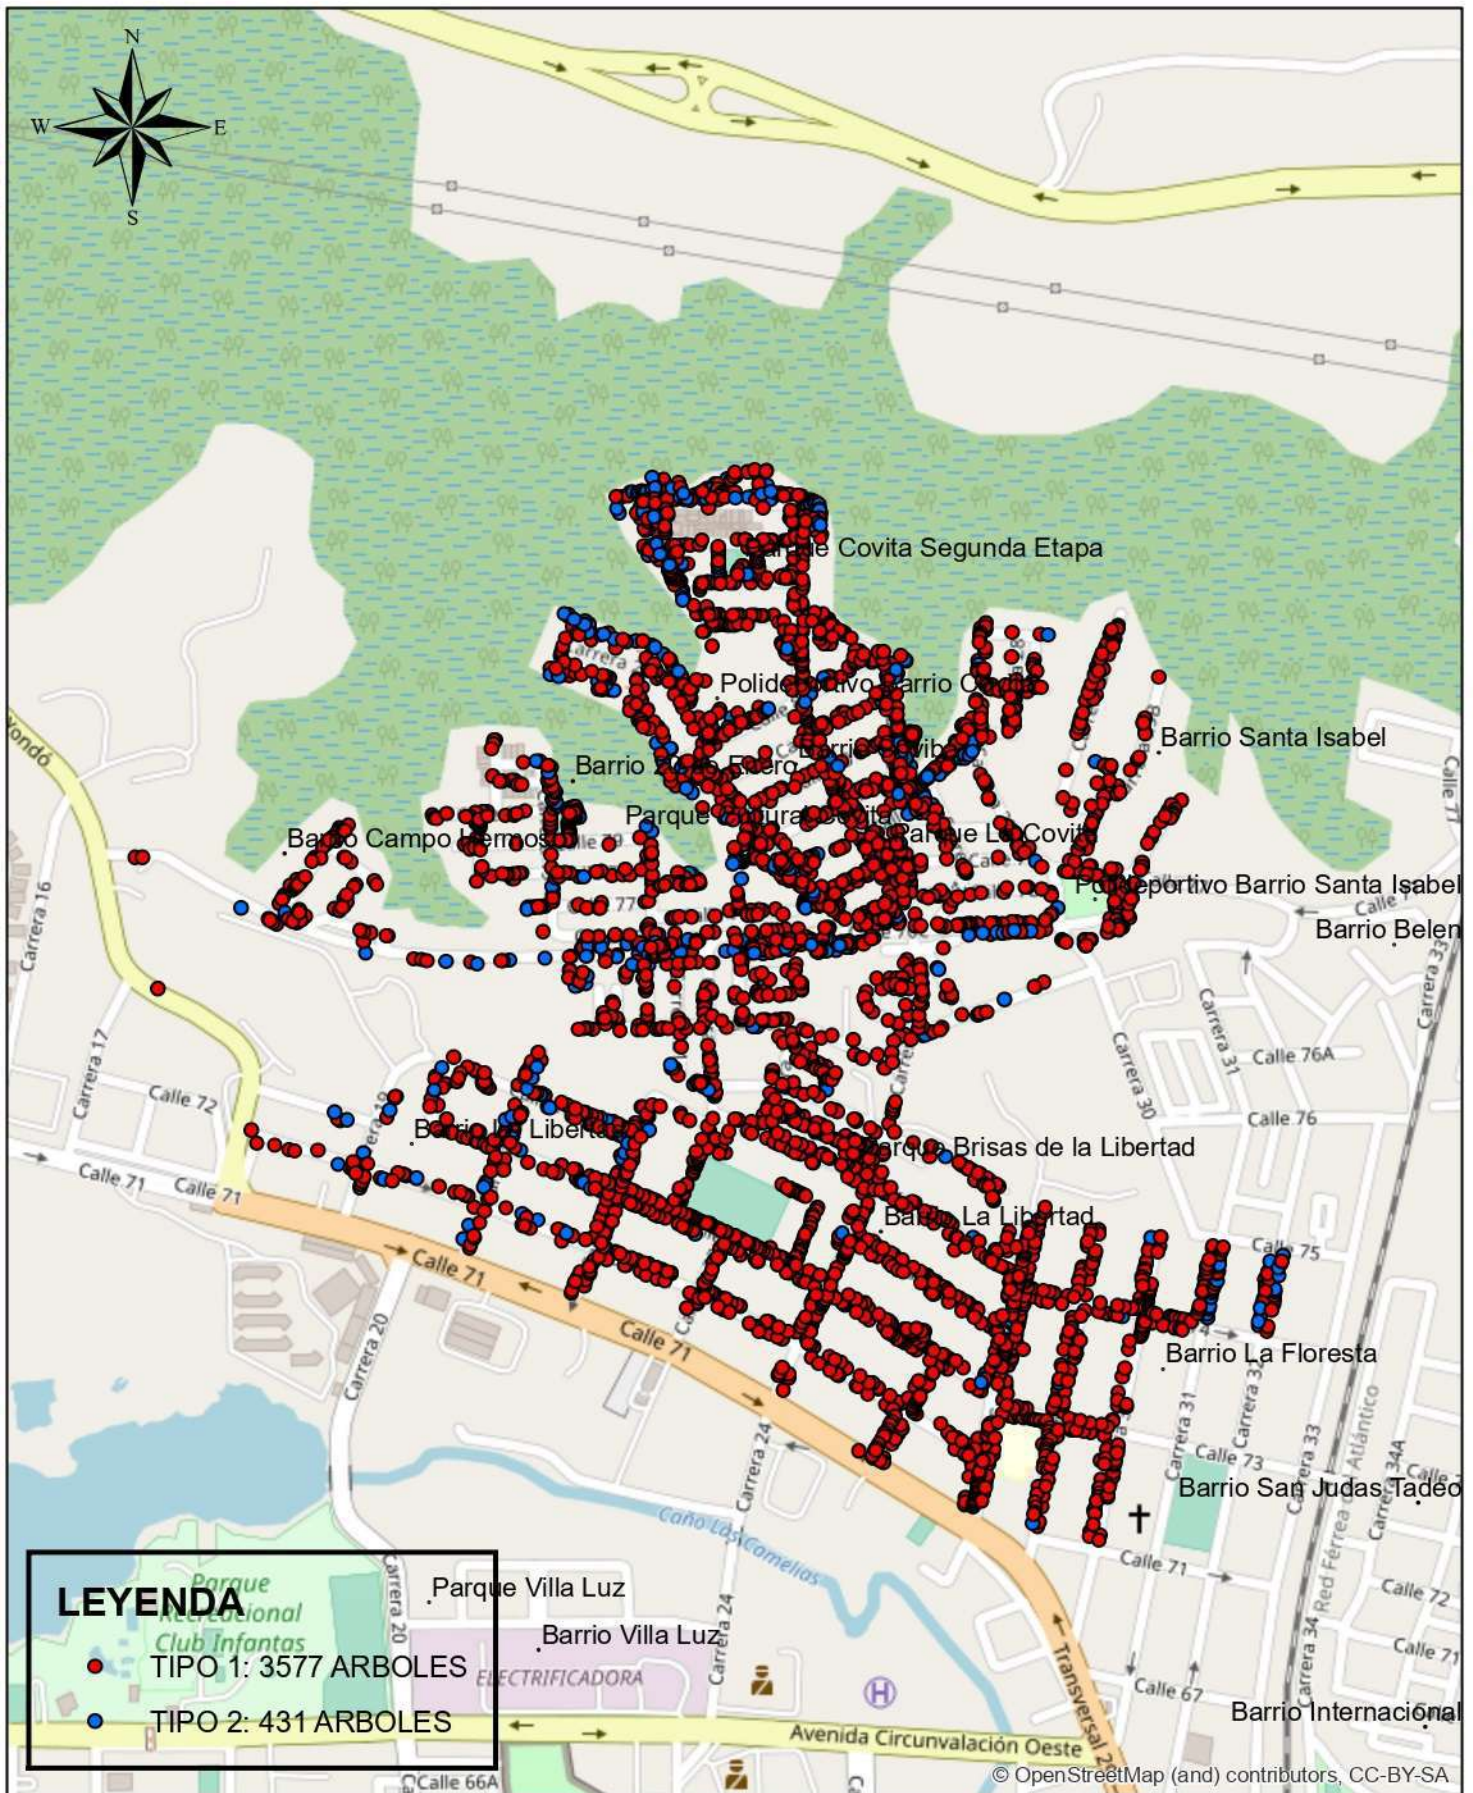

MUNICIPIO BARRANCABERMEJA CRONOGRAMA PODA DE ARBOLES - MES 4

BARRIOS

Batallón Nueva Granada, Galan Gómez, Olaya Herrera, Parnaso, Pueblo Nuevo, Torcoroma, Urb. Cincuentenario, Uribe Uribe, Zona Villa Olímpica.

FRECUENCIA

18 MESES

MUNICIPIO BARRANCABERMEJA CRONOGRAMA PODA DE ARBOLES - MES 5

Barrios
 Aguas Claras, Lagos del Cipres, Las Colinas,
 Parnaso, Pueblo Nuevo, Zona Villa Olimpica,

FRECUENCIA
 18 MESES

MUNICIPIO BARRANCABERMEJA CRONOGRAMA PODA DE ARBOLES - MES 6

Barrios
 Asn. Libertad, Camelias, Ecopetrol, Jorge Eliécer Gaitan, La Floresta, La Libertad, Parnaso, Villa Luz, Zona Villa Olímpica

FRECUENCIA
 18 MESES

MUNICIPIO BARRANCABERMEJA CRONOGRAMA PODA DE ARBOLES - MES 7

Barrios

Asn. Brisas del Rosario, Brisas del Veinte de Enero, Campo Hermoso, Coviba, La Floresta, La Libertad, Santa Isabel, Veinte de Enero

FRECUENCIA
18 MESES

MUNICIPIO BARRANCABERMEJA CRONOGRAMA PODA DE ARBOLES - MES 8