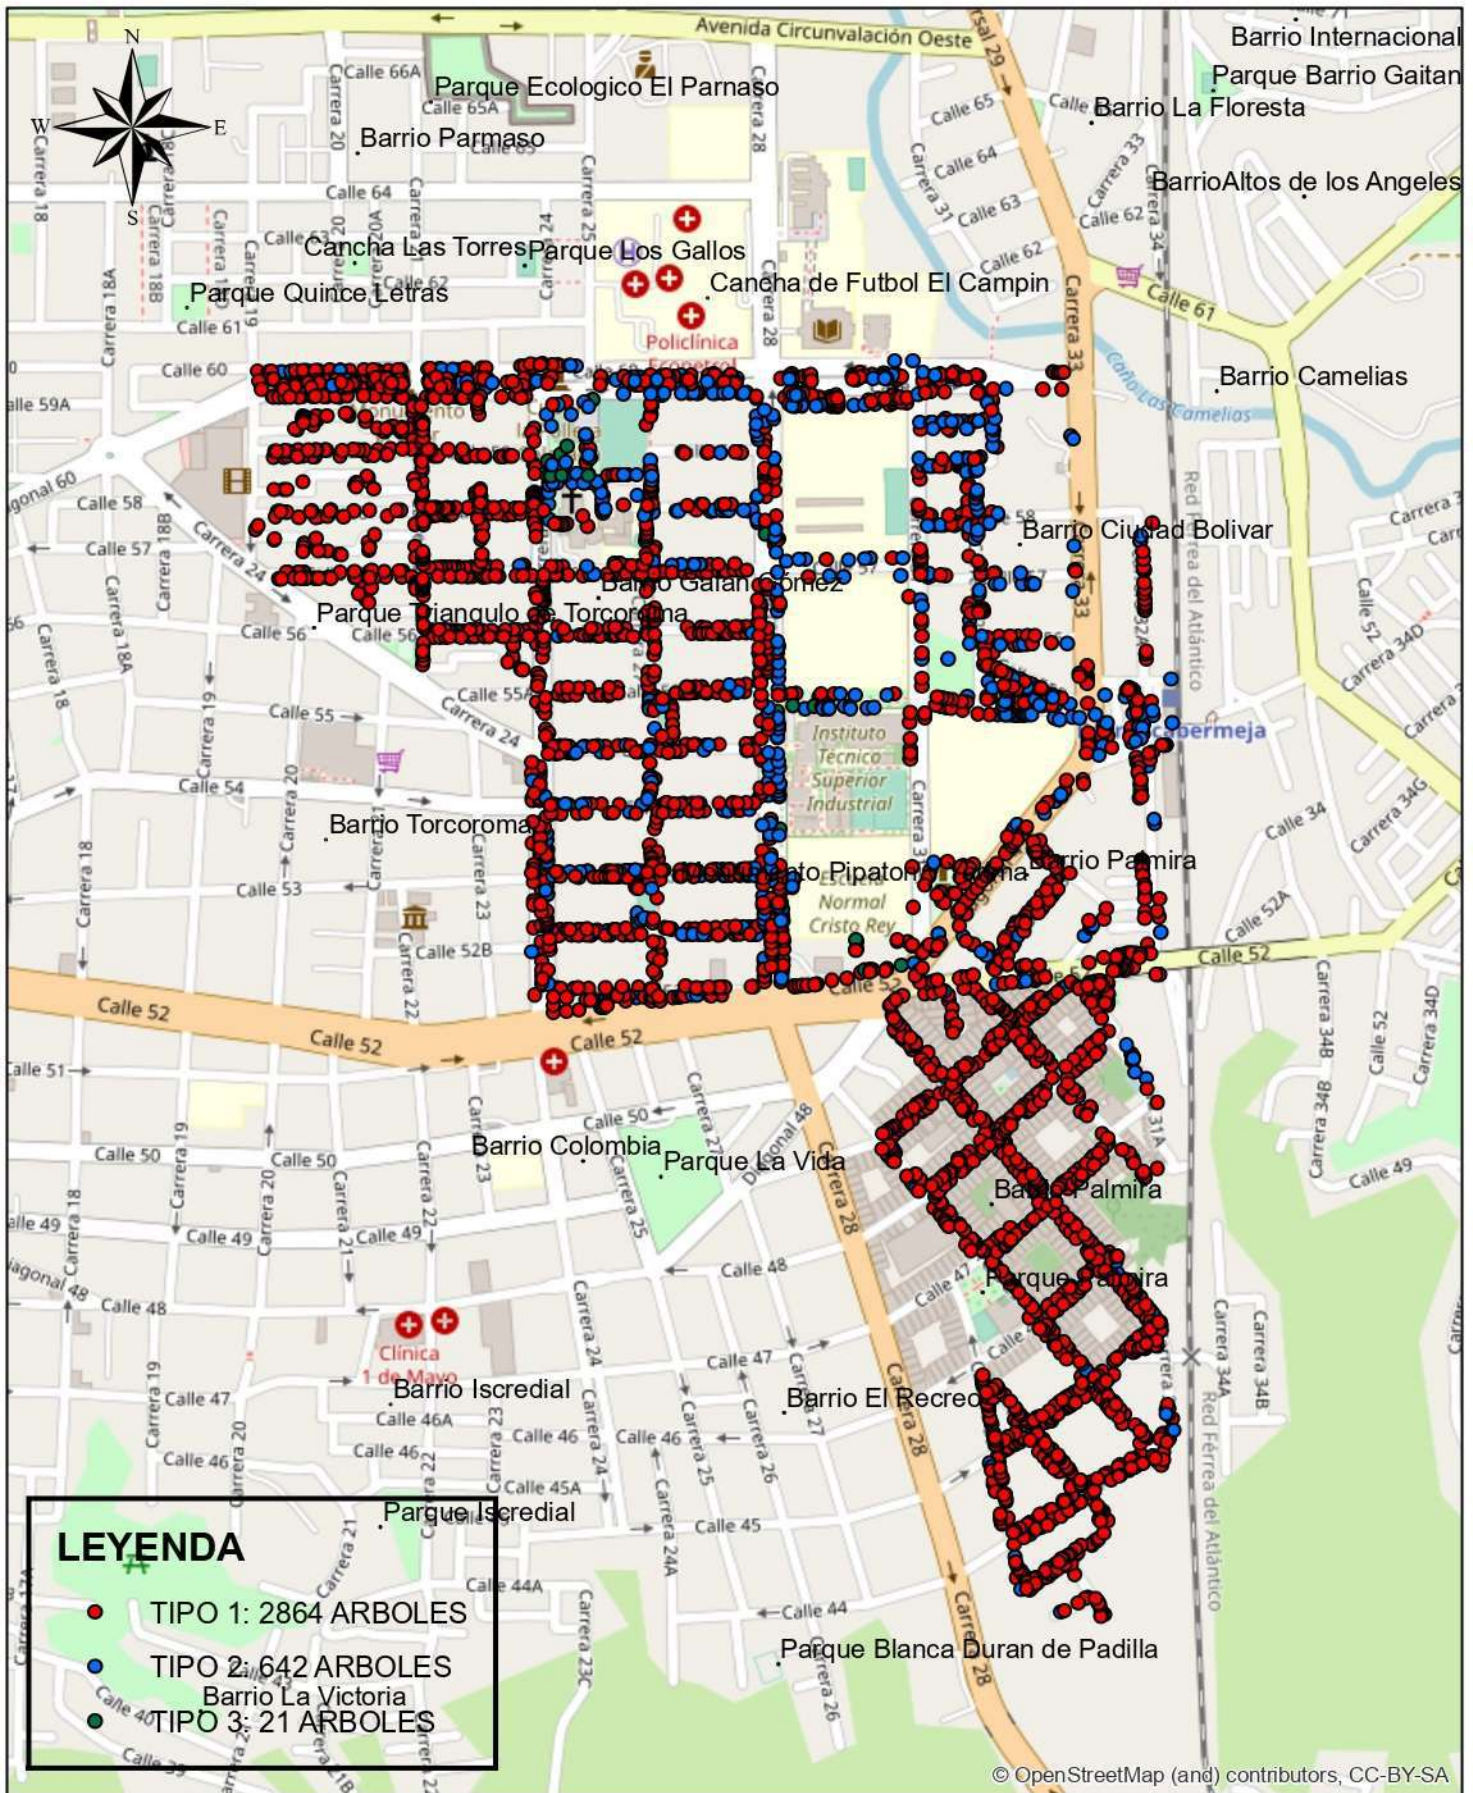

© OpenStreetMap (and) contributors, CC-BY-SA

MUNICIPIO BARRANCABERMEJA CRONOGRAMA PODA DE ARBOLES - MES 1

BARRIOS
 Asn. Arenales, Asn. Arenales, Asn. El Cruce, Asn. El Dorado, Asn. El Dorado II, Asn. La Coquera, Asn. La Victoria II, Asn. Los Móncores, Asn. San Francisco, Buenos Aires, Colombia, La Campana, La Victoria, Las Playas, Olaya Herrera, Sector Comercial, Urb. Cincuentenario, Uribe Uribe.

FRECUENCIA
 18 MESES

MUNICIPIO BARRANCABERMEJA CRONOGRAMA PODA DE ARBOLES - MES 2

BARRIOS

Asn. San Luis, Buenos Aires, Buenos Aires II, Colombia, El Recreo, Galan Gómez, Incredial, Isla del Zapato, La Victoria, Las Margaritas, Palmira, Torcoroma

FRECUENCIA
18 MESES

MUNICIPIO BARRANCA BERMEJA CRONOGRAMA PODA DE ARBOLES - MES 3

Barrios
 Asn. Manantial de Palmira, Camelias, Ciudad Bolívar, Galan Gómez, La Floresta, Palmira, Parnaso, Torcoroma

FRECUENCIA
 18 MESES

MUNICIPIO BARRANCABERMEJA CRONOGRAMA PODA DE ARBOLES - MES 4

BARRIOS

Batallón Nueva Granada, Galan Gómez, Olaya Herrera, Parnaso, Pueblo Nuevo, Torcoroma, Urb. Cincuentenario, Uribe Uribe, Zona Villa Olímpica.