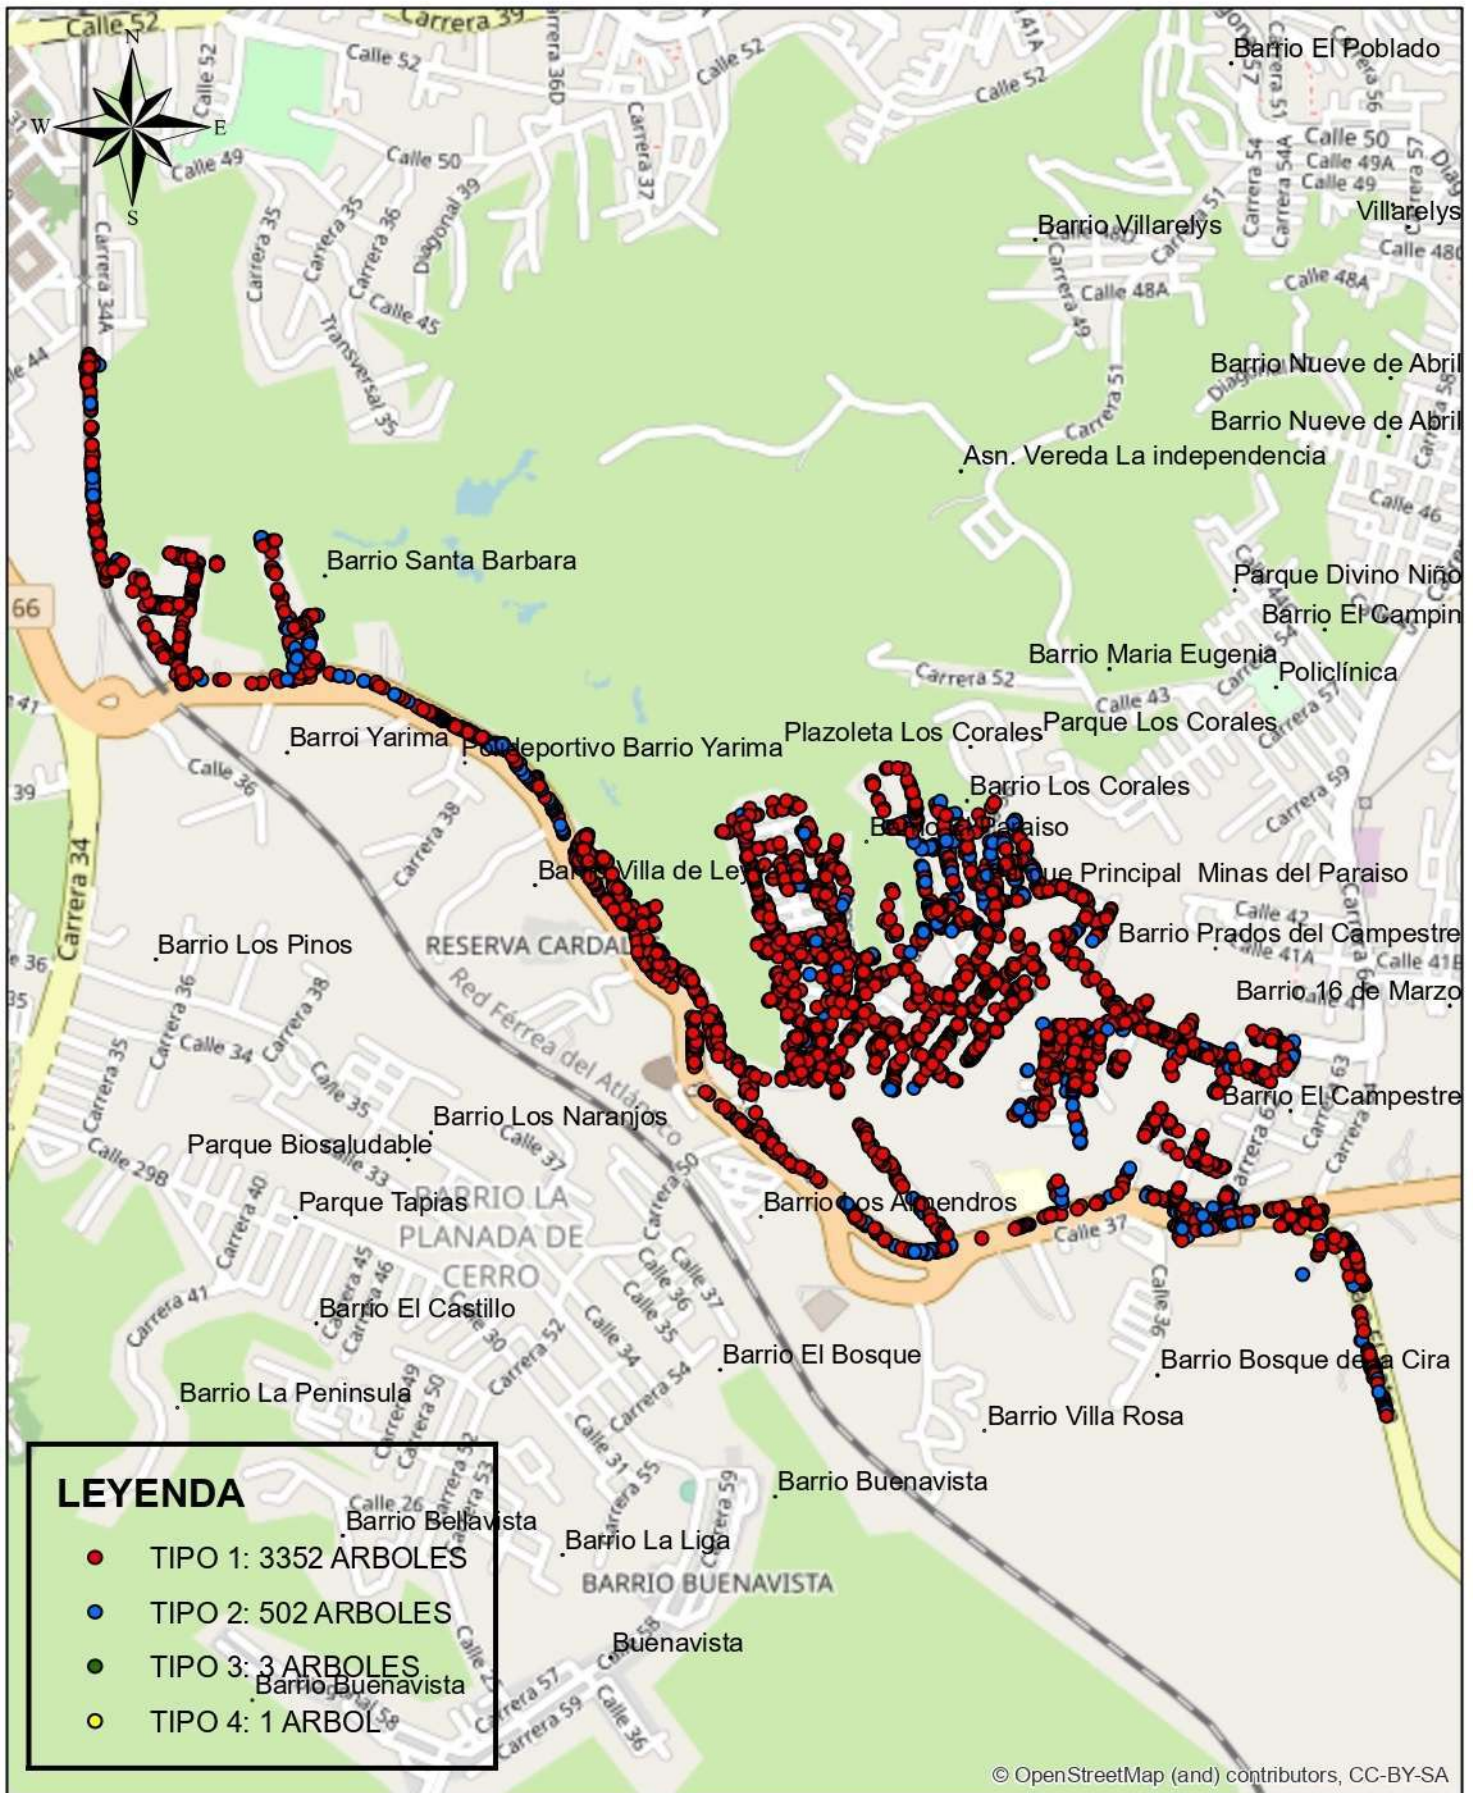

**FRECUENCIA
18 MESES**

MUNICIPIO BARRANCABERMEJA CRONOGRAMA PODA DE ARBOLES - MES 11

Barrios
1 de Mayo, 20 Agosto, Asn. Manantial de Palmira, Asn. San Jose Obrero II, Asn. Tres Unidos, Barrancabermeja, Benjamin Herrera, Campo Alegre, Candelaria, Chapinero, El Alcazar, El Chico, El Triunfo, Ferrovias, Fertilizantes, La Esperanza, La Independencia, La Tora, Las Granjas 1, Las Granjas 2, Los Rosales, Malvinas Altas, Malvinas Bajas, Miraflores,

FRECUENCIA
18 MESES

MUNICIPIO BARRANCABERMEJA CRONOGRAMA PODA DE ARBOLES - MES 12

Barrios

20 Agosto, 20 de Julio, Asn. Antonio Nariño, Asn. Brisas de Acapulco, Asn. Invasión Kennedy, Asn. Kennedy II, Asn. La Playita, Asn. Los Comuneros, Asn. Villa Luisa Etapa I, Benjamin Herrera, Brisas del Oriente, Corinto, Danubio, El Boston, El Progreso, Kennedy, Las Granjas 1, Las Granjas 2, Los Alpes, Puerta del Sol, Rafael Rangel, San Pedro, Urb. Los Comuneros, Villa Fauda

FRECUENCIA
18 MESES

MUNICIPIO BARRANCABERMEJA CRONOGRAMA PODA DE ARBOLES - MES 14

Barrios

Urb. Minas del Paraiso, Prados del Campestre, Pista Bicicross, Nueve de Abril, Maria Eugenia, Los Corales, El Campestre, El Campin, Divino Niño, Colinas del Campestre, Asn. Villa Napoles, Asn. Vereda la Independencia, Asn. Nuevo Horizonte, Asn. Los Acacios, Asn. El Retén, Asn. Cielos Abiertos, Asn. 3 de Octubre Etapa II, Asn. 3 de Octubre, 16 de Marzo, Institucional

FRECUENCIA
18 MESES

MUNICIPIO BARRANCABERMEJA CRONOGRAMA PODA DE ARBOLES - MES 15

Barrios

Altos de Cañaveral, Altos del Campestre, Asn. Cielos Abiertos, Asn. El Retén, Asn. Las Flores II, Asn. Las Palmas, Asn. Tres Unidos, Asn. Yarima II, El Campestre, El Paraiso, Las Flores, Los Corales, Los Fundadores, Minas del Paraiso, Palmira, Santa Barbara,