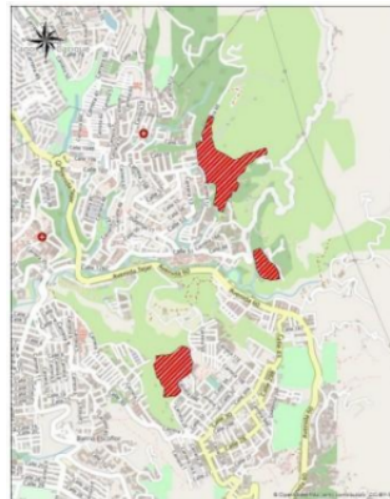

VEREDA FLORIDA