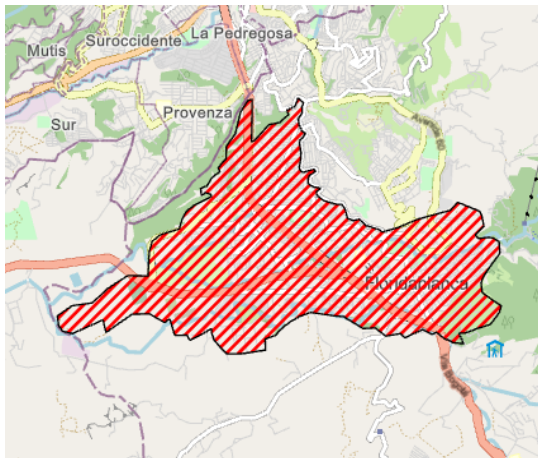

Última Actualización:	julio 2024
Gerencia Responsable:	OPERACIONES

MACRO RUTA C