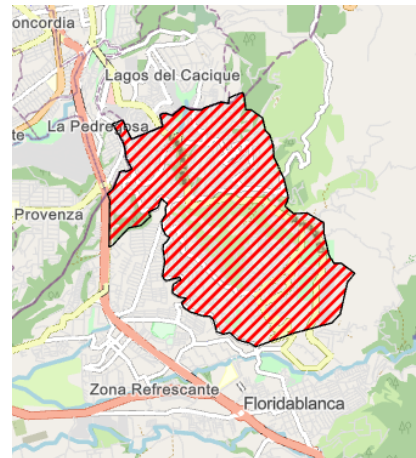

MACRO RUTA D