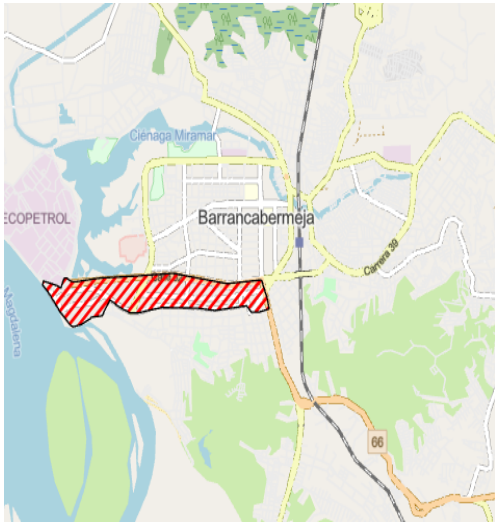

MACRO RUTA BE