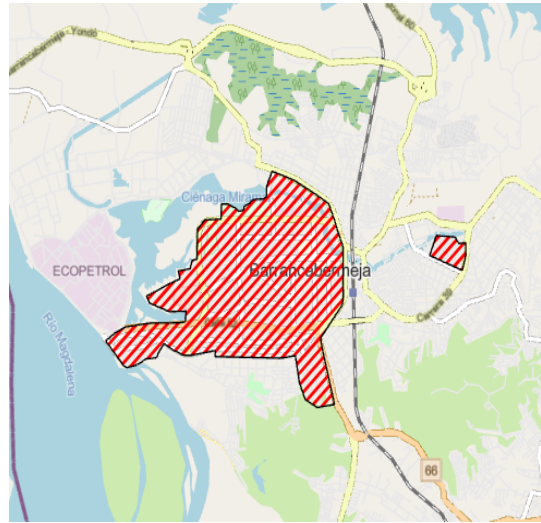

MACRO RUTA GP