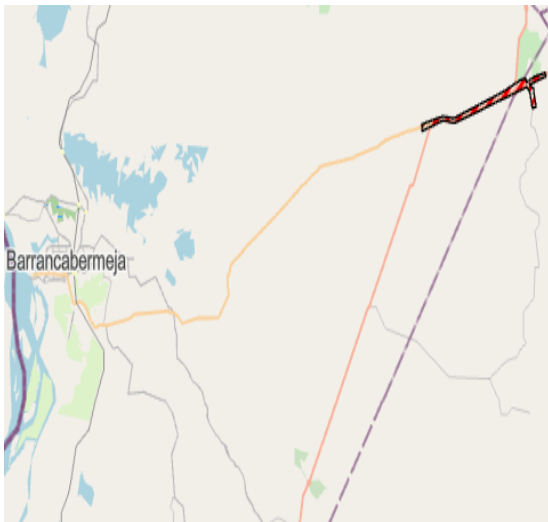

MACRO RUTA BF