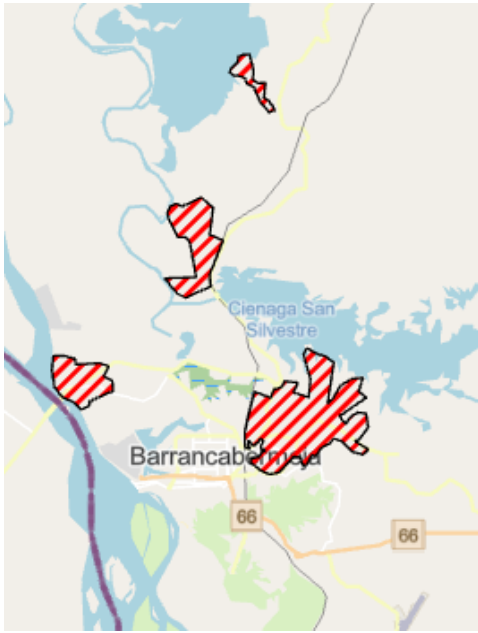

MACRO RUTA BA