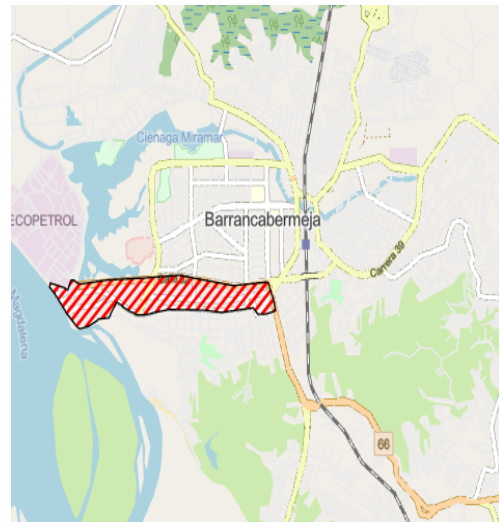

MACRO RUTA BED