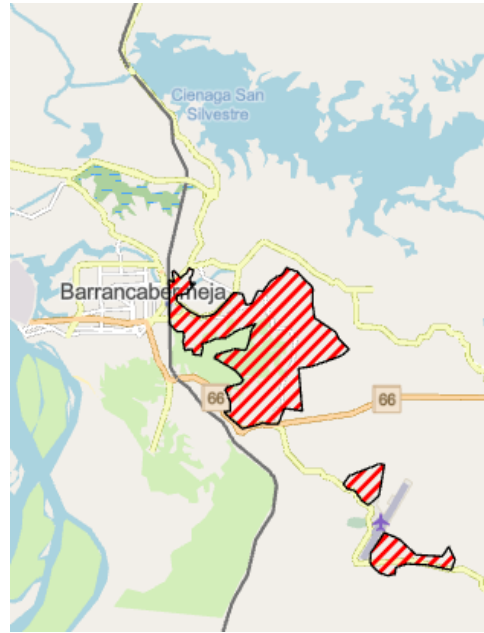

MACRO RUTA BB