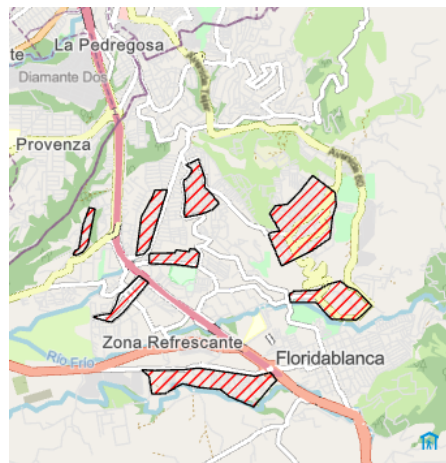

MACRO RUTA VERDE