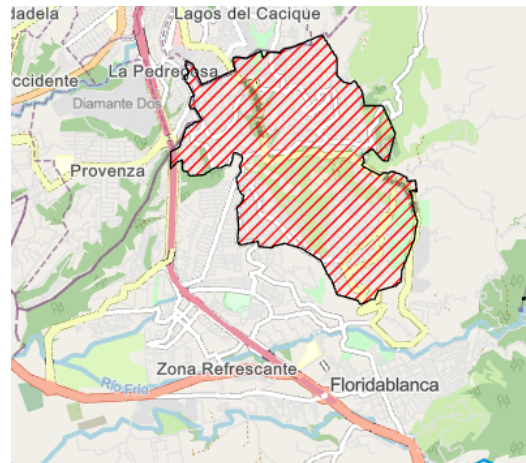

MACRO RUTA D