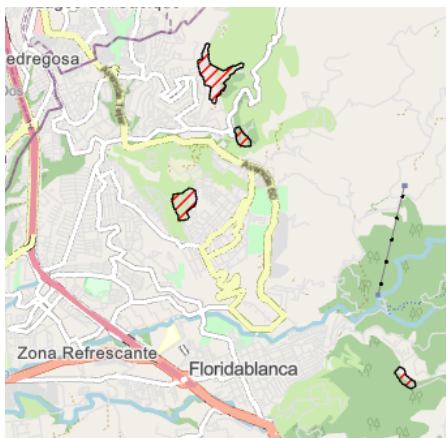

MACRO RUTA VEREDA