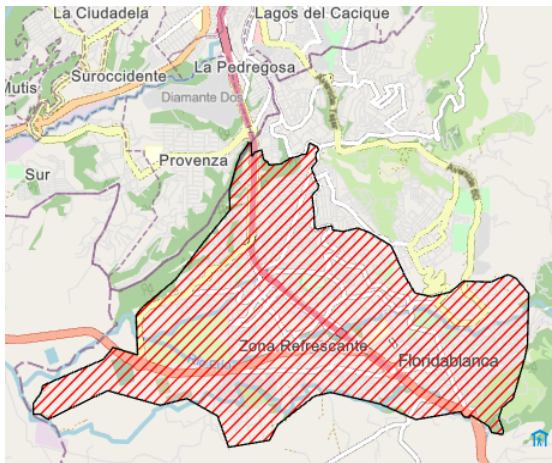

	<b>FRECUENCIAS Y HORARIOS</b> <b>DE LA PRESTACION DEL SERVICIO DE BARRIDO Y LIMPIEZA, RECOLECCIÓN Y TRANSPORTE</b>	<b>FORMATO</b>
		<b>VSC-IPR-F-45</b>
		<b>VERSION: 01</b>

MUNICIPIO	MACRORUTA	FRECUENCIA	HORARIO	SECTOR
FLORIDABLANCA	MACRORUTA C	LUNES MIÉRCOLES VIERNES	17:00 - 00:40	Abadías, Altamira, Casco Antiguo, Florida, La Ronda, Limoncito, Los Andes, Aranzoque, Buenos Aires, Campestre, Cañaveral, Cañaveral Occidental, Cañaveral Oriental, La Paz, Versalles, Altos del Caracolí, Bucarica, Caracolí, Andalucía, El Bosque, Guayacanes, Molinos Altos, Molinos Bajos, Palomitas, Trinitarios, Altos de Bellavista, Asovilagos, Balcones del Oriente, Bellavista, Lagos I, Lagos II, Lagos III, Lagos IV, Lagos V, Villa Natalia, Ciudad Valencia, El Remanso, Escoflor, Guanata, Los Alpes, Los Oitties, Los Robles, Villabel, Nueva Villabel, Villa Montana, Villareal del Sur.
	MACRORUTA D	MARTES JUEVES SABADO		Altoviento 1, Alto viento 2, Aranjuez, Arias Rubio, Asdeflor, Balcón de Alares, Balcones del Reposo, Belencito, Caldas, Cerros de Villa Luz, Cerros del Reposo, Ciudad Jardín, El Dorado, El Jordán, El Oasis, El Reposo, Fátima, Hacienda San Juan, José A. Morales, La Castellana, La Esmeralda, La Trinidad, Las Palmeras, Las Villas, Los Alares, Los Arrayanes, Los Laureles, Los Olivos, Los Robles, Mirador de Fátima, Miradores del Reposo, Palmeras I, Palmeras II, Prados de Fátima, Robles Oriental, San Bernardo, Santa Fe, Santa Helena 1, Santa Helena 2, Santa Inés, Tenza, Tribuna del Reposo, Villa Luz, Zapamanga I, Zapamanga II, Zapamanga III, Zapamanga IV, Zapamanga V, Niza, Altos de Florida, Altos de Villabel, Miradores de Santana, Portal de Santana, Prados del Sur, Santa Ana, Villa Helena, Pio XII, Aviter, Cumbarí, El Carmen I, El Carmen II, El Carmen III, El Carmen IV, El Carmen V, El Carmen VI, García Echeverry, La Cumbre, La Hacienda, Las Granjas, Miradores de Florida, Miradores de Vallarta, Panorama, Portal de Israel, Quintas de Santa Cruz, Recodo de la Florida, San Carlos, Suratoque, Villa Alcázar, Villa de La cumbre, Villa España I Y II, Villa Solar.
	VEREDA-FDB		06:00 - 13:40	Getseman, Manantial, San Pedro, Guadalquivir, Asocoflor, Santa Ines, Santa Barbara Alta, Santa Barbara Baja.
	MACRO RUTA VERDE	LUNES A SABADO		Lagos 1, Palomitas, Bucarica, santa ana, Cañaveral, Ciudad Valencia, Aranzoque, La Paz, La Cumbre