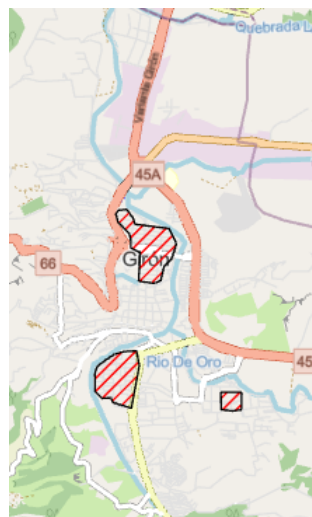

**FRECUENCIAS Y HORARIOS
DE LA PRESTACION DEL SERVICIO DE BARRIDO Y LIMPIEZA, RECOLECCIÓN Y
TRANSPORTE**

FORMATO

VSC-IPR-F-45

VERSION: 01

MUNICIPIO	MACRORUTA	FRECUENCIA	HORARIO	SECTOR
GIRON	MACRORUTA I	LUNES MIERCOLES VIERNES	06:00 - 13:40	La Esmeralda, Zona Industrial, Zona Industrial Chimita, Autopista sentido Girón a Lebrija, Autopista sentido Lebrija a Girón, Autopista sentido Floridablanca a Girón, Vereda Primavera, Estrella Chocóa, Patio bonito, Ceiba, Guapi, Sector piscinas de patio bonito, Bocas, Acapulco.
	MACRORUTA J	MARTES JUEVES SABADO		Bahondo, Nuevo Girón, Industrial Chimita, Autopista Anillo vial sentido Girón a Floridablanca (desde san jorge hasta zona franca), Autopista Anillo Vial sentido Floridablanca a Girón (desde organización la esperanza hasta transejes).
		JUEVES		Vereda Llanadas
		JUEVES Y SABADO		Vereda Sinai
	MACRORUTA VEREDA	SABADO		Veredas por la zona del Aeropuerto
	MACRORUTA VERDE	LUNES A SABADO		Poblado, Río de Oro, Puerto Madero, Santa Cruz.

MACRO RUTA I

MACRO RUTA J

MACRO RUTA VERDE

MACRO RUTA VEREDAS