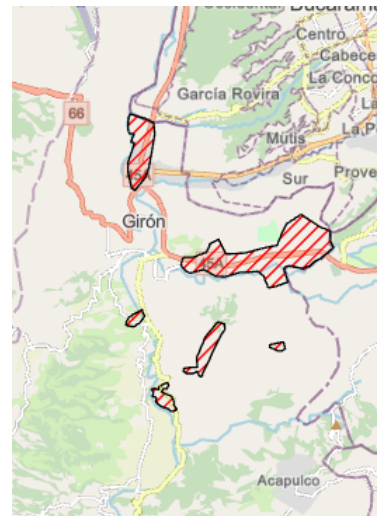

**FRECUENCIAS Y HORARIOS
DE LA PRESTACION DEL SERVICIO DE BARRIDO Y LIMPIEZA, RECOLECCIÓN Y
TRANSPORTE**

FORMATO

VSC-IPR-F-45

VERSION: 01

MUNICIPIO	MACRORUTA	FRECUENCIA	HORARIO	SECTOR
GIRON	MACRORUTA I	LUNES MIERCOLES VIERNES	06:00 - 13:40	La Esmeralda, Zona Industrial, Zona Industrial Chimita, Autopista sentido Girón a Lebrija, Autopista sentido Lebrija a Girón, Autopista sentido Floridablanca a Girón, Vereda Primavera, Estrella Chocóa, Patio bonito, Ceiba, Guapi, Sector piscinas de patio bonito, Bocas, Acapulco.
	MACRORUTA J	MARTES JUEVES SABADO		Bahondo, Nuevo Girón, Industrial Chimita, Autopista Anillo vial sentido Girón a Floridablanca (desde san jorge hasta zona franca), Autopista Anillo Vial sentido Floridablanca a Girón (desde organización la esperanza hasta transejes).
		JUEVES		Vereda Llanadas
		JUEVES Y SABADO		Vereda Sinai
	MACRORUTA VEREDA	SABADO		Veredas por la zona del Aeropuerto
	MACRORUTA VERDE	LUNES A SABADO		Poblado, Río de Oro, Puerto Madero, Santa Cruz.

MACRO RUTA I

MACRO RUTA J

MACRO RUTA VERDE

MACRO RUTA VEREDAS