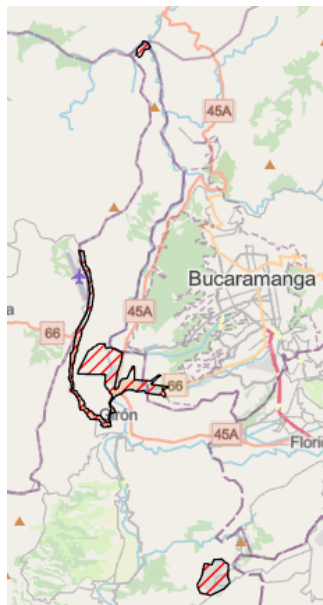

**FRECUENCIAS Y HORARIOS
DE LA PRESTACION DEL SERVICIO DE BARRIDO Y LIMPIEZA, RECOLECCIÓN Y
TRANSPORTE**

FORMATO

VSC-IPR-F-45

VERSION: 01

MUNICIPIO	MACRORUTA	FRECUENCIA	HORARIO	SECTOR
GIRON	MACRORUTA I	LUNES MIERCOLES VIERNES	06:00 - 13:40	La Esmeralda, Zona Industrial, Zona Industrial Chimita, Autopista sentido Girón a Lebrija, Autopista sentido Lebrija a Girón, Autopista sentido Floridablanca a Girón, Vereda Primavera, Estrella Chocóa, Patio bonito, Ceiba, Guapi, Sector piscinas de patio bonito, Bocas, Acapulco.
	MACRORUTA J	MARTES JUEVES SABADO		Bahondo, Nuevo Girón, Industrial Chimita, Autopista Anillo vial sentido Girón a Floridablanca (desde san jorge hasta zona franca), Autopista Anillo Vial sentido Floridablanca a Girón (desde organización la esperanza hasta transejes).
		JUEVES		Vereda Llanadas
		JUEVES Y SABADO		Vereda Sinai
	MACRORUTA VEREDA	SABADO		Veredas por la zona del Aeropuerto
	MACRORUTA VERDE	LUNES A SABADO		Poblado, Río de Oro, Puerto Madero, Santa Cruz.

MACRO RUTA I

MACRO RUTA J

MACRO RUTA VERDE

MACRO RUTA VEREDAS