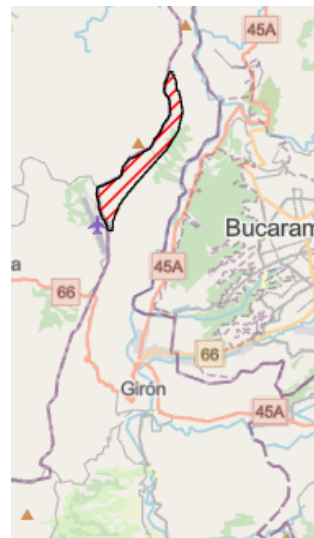

**FRECUENCIAS Y HORARIOS
DE LA PRESTACION DEL SERVICIO DE BARRIDO Y LIMPIEZA, RECOLECCIÓN Y
TRANSPORTE**

FORMATO

VSC-IPR-F-45

VERSION: 01

MUNICIPIO	MACRORUTA	FRECUENCIA	HORARIO	SECTOR
GIRON	MACRORUTA I	LUNES MIERCOLES VIERNES	06:00 - 13:40	La Esmeralda, Zona Industrial, Zona Industrial Chimita, Autopista sentido Girón a Lebrija, Autopista sentido Lebrija a Girón, Autopista sentido Floridablanca a Girón, Vereda Primavera, Estrella Chocóa, Patio bonito, Ceiba, Guapi, Sector piscinas de patio bonito, Bocas, Acapulco.
	MACRORUTA J	MARTES JUEVES SABADO		Bahondo, Nuevo Girón, Industrial Chimita, Autopista Anillo vial sentido Girón a Floridablanca (desde san jorge hasta zona franca), Autopista Anillo Vial sentido Floridablanca a Girón (desde organización la esperanza hasta transejes).
		JUEVES		Vereda Llanadas
		JUEVES Y SABADO		Vereda Sinai
	MACRORUTA VEREDA	SABADO		Veredas por la zona del Aeropuerto
	MACRORUTA VERDE	LUNES A SABADO		Poblado, Río de Oro, Puerto Madero, Santa Cruz.

MACRO RUTA I

MACRO RUTA J

MACRO RUTA VERDE

MACRO RUTA VEREDAS