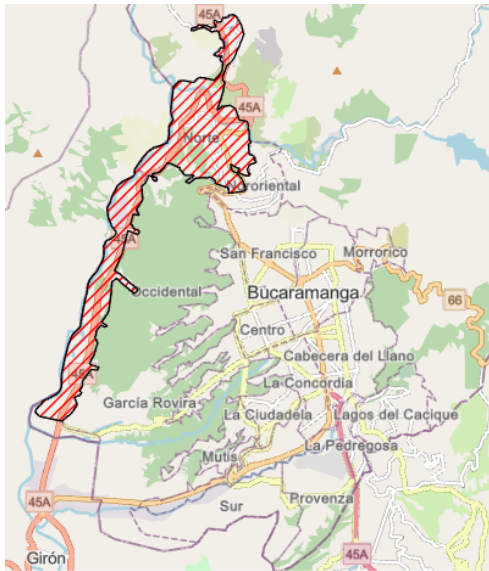

	FRECUENCIAS Y HORARIOS DE LA PRESTACION DEL SERVICIO DE BARRIDO Y LIMPIEZA, RECOLECCIÓN Y TRANSPORTE	FORMATO
		VSC-IPR-F-45
		VERSION: 01

MUNICIPIO	MACRORUTA	FRECUENCIA	HORARIO	SECTOR
BUCARAMANGA	MACRORUTA A	LUNES MIÉRCOLES VIERNES	6:00 - 13:40	3. San Francisco
				4. Occidental
				5. García Rovira
				6. La Concordia
				7. La Ciudadela
				8. Sur Occidental
				10. Provenza
				12. Cabecera del Llano
				13. Oriental
				15. Centro
	17. Mutis			
	MACRORUTA B	MARTES JUEVES SABADO	6:00 - 13:40	3. San Francisco
				5. García Rovira
				6. La Concordia
				7. La Ciudadela
				8. Sur Occidental
				9. La Pedregosa
				10. Provenza
				11. Sur
				12. Cabecera del Llano
13. Oriental				
15. Centro				
16. Lagos del Cacique				
MACRORUTA E	LUNES MIÉRCOLES VIERNES	6:00 - 13:40	1. Norte	
			4. Occidental	
MACRORUTA ED	DOMINGO	6:00 - 13:40	3. San Francisco	
			6. La Concordia	
			9. La Pedregosa	
			10. Provenza	
			12. Cabecera del Llano	
			15. Centro	

MACRO RUTA A

MACRO RUTA B

MACRO RUTA C

MACRO RUTA ED