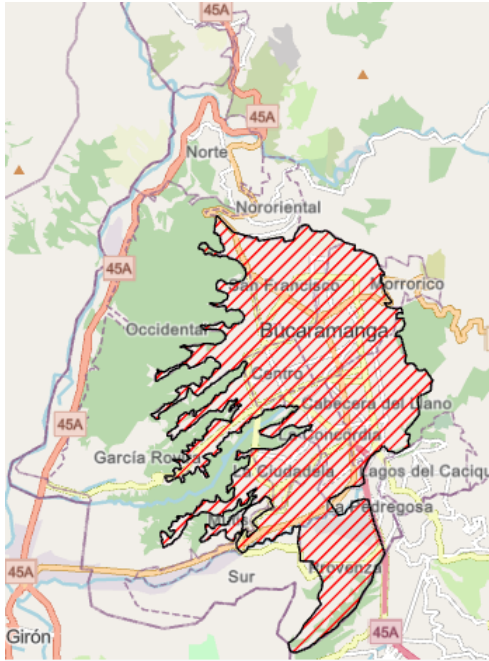

	FRECUENCIAS Y HORARIOS DE LA PRESTACION DEL SERVICIO DE BARRIDO Y LIMPIEZA, RECOLECCIÓN Y TRANSPORTE	FORMATO
		VSC-IPR-F-45
		VERSION: 01

MUNICIPIO	MACRORUTA	FRECUENCIA	HORARIO	SECTOR
BUCARAMANGA	MACRORUTA A	LUNES MIÉRCOLES VIERNES	6:00 - 13:40	3. San Francisco
				4. Occidental
				5. García Rovira
				6. La Concordia
				7. La Ciudadela
				8. Sur Occidental
				10. Provenza
				12. Cabecera del Llano
				13. Oriental
				15. Centro
	17. Mutis			
	MACRORUTA B	MARTES JUEVES SABADO	6:00 - 13:40	3. San Francisco
				5. García Rovira
				6. La Concordia
				7. La Ciudadela
				8. Sur Occidental
				9. La Pedregosa
				10. Provenza
				11. Sur
				12. Cabecera del Llano
13. Oriental				
15. Centro				
16. Lagos del Cacique				
MACRORUTA E	LUNES MIÉRCOLES VIERNES	6:00 - 13:40	1. Norte	
			4. Occidental	
MACRORUTA ED	DOMINGO	6:00 - 13:40	3. San Francisco	
			6. La Concordia	
			9. La Pedregosa	
			10. Provenza	
			12. Cabecera del Llano	
			15. Centro	

MACRO RUTA A

MACRO RUTA B

MACRO RUTA C

MACRO RUTA ED