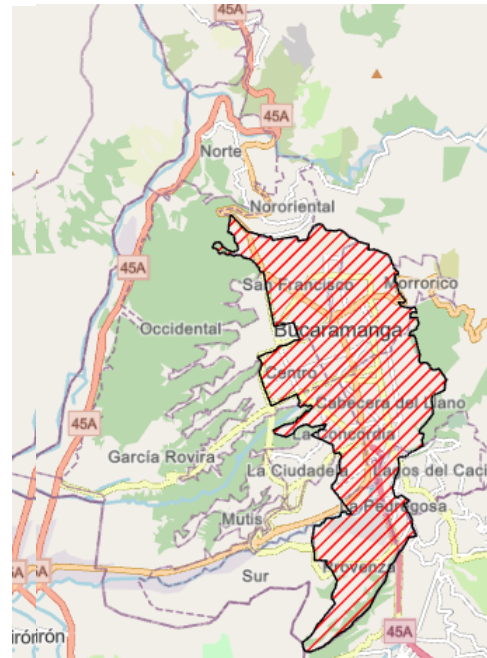

	FRECUENCIAS Y HORARIOS DE LA PRESTACION DEL SERVICIO DE BARRIDO Y LIMPIEZA, RECOLECCIÓN Y TRANSPORTE	FORMATO
		VSC-IPR-F-45
		VERSION: 01

MUNICIPIO	MACRORUTA	FRECUENCIA	HORARIO	SECTOR
BUCARAMANGA	MACRORUTA A	LUNES MIÉRCOLES VIERNES	6:00 - 13:40	3. San Francisco
				4. Occidental
				5. García Rovira
				6. La Concordia
				7. La Ciudadela
				8. Sur Occidental
				10. Provenza
				12. Cabecera del Llano
				13. Oriental
				15. Centro
	17. Mutis			
	MACRORUTA B	MARTES JUEVES SABADO	6:00 - 13:40	3. San Francisco
				5. García Rovira
				6. La Concordia
				7. La Ciudadela
				8. Sur Occidental
				9. La Pedregosa
				10. Provenza
				11. Sur
				12. Cabecera del Llano
13. Oriental				
15. Centro				
16. Lagos del Cacique				
MACRORUTA E	LUNES MIÉRCOLES VIERNES	6:00 - 13:40	1. Norte	
			4. Occidental	
MACRORUTA ED	DOMINGO	6:00 - 13:40	3. San Francisco	
			6. La Concordia	
			9. La Pedregosa	
			10. Provenza	
			12. Cabecera del Llano	
			15. Centro	

MACRO RUTA A

MACRO RUTA B

MACRO RUTA C

MACRO RUTA ED