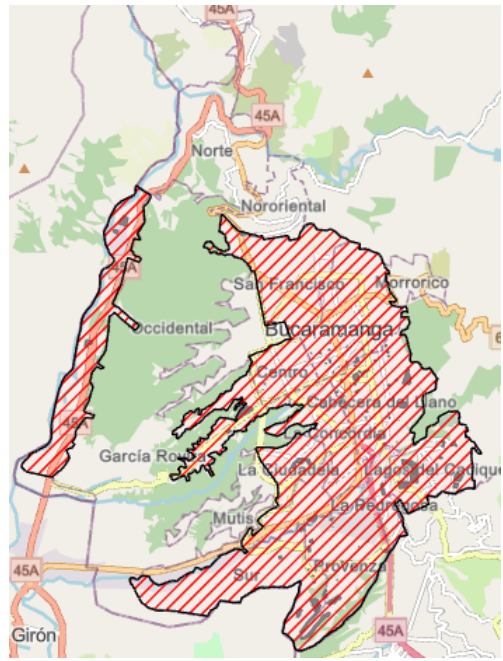

	FRECUENCIAS Y HORARIOS DE LA PRESTACION DEL SERVICIO DE BARRIDO Y LIMPIEZA, RECOLECCIÓN Y TRANSPORTE	FORMATO
		VSC-IPR-F-45
		VERSION: 01

MUNICIPIO	MACRORUTA	FRECUENCIA	HORARIO	SECTOR
BUCARAMANGA	MACRORUTA A	LUNES MIÉRCOLES VIERNES	6:00 - 13:40	3. San Francisco
				4. Occidental
				5. García Rovira
				6. La Concordia
				7. La Ciudadela
				8. Sur Occidental
				10. Provenza
				12. Cabecera del Llano
				13. Oriental
				15. Centro
	17. Mutis			
	MACRORUTA B	MARTES JUEVES SABADO	6:00 - 13:40	3. San Francisco
				5. García Rovira
				6. La Concordia
				7. La Ciudadela
				8. Sur Occidental
				9. La Pedregosa
				10. Provenza
				11. Sur
				12. Cabecera del Llano
13. Oriental				
15. Centro				
16. Lagos del Cacique				
MACRORUTA E	LUNES MIÉRCOLES VIERNES	6:00 - 13:40	1. Norte	
			4. Occidental	
MACRORUTA ED	DOMINGO	6:00 - 13:40	3. San Francisco	
			6. La Concordia	
			9. La Pedregosa	
			10. Provenza	
			12. Cabecera del Llano	
			15. Centro	

MACRO RUTA A

MACRO RUTA B

MACRO RUTA C

MACRO RUTA ED