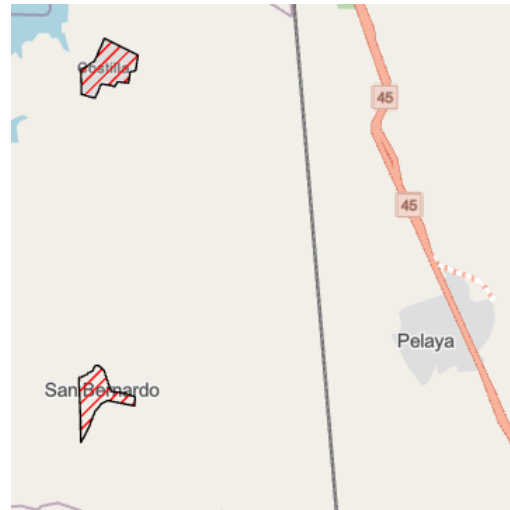

FRECUENCIAS Y HORARIOS
DE LA PRESTACION DEL SERVICIO DE BARRIDO Y LIMPIEZA, RECOLECCIÓN Y
TRANSPORTE

FORMATO
VSC-IPR-F-45
VERSION: 01

MUNICIPIO	MACRORUTA	FRECUENCIA	HORARIO	SECTOR
PELAYA	P	LUNES Y JUEVES	06.00 A 14:10	Ciudad jardín, San Juan, jardín central, carrizal, las flores, 11 de noviembre, San José, Alfonso Lopez
		MARTES Y VIERNES		Tusero, las marias, gaitan, san bernardo, mata de bijao, 2 de febrero
		MIERCOLES Y SABADO		Barrio Nuevo, Las Palmas, La esperanza, Las Americas, Las Delicias
	PCR	LUNES Y JUEVES	11:00 - 19:10	Corregimiento La Costilla, Corregimiento San Bernardo

MACRO RUTA P

MACRO RUTA PCR