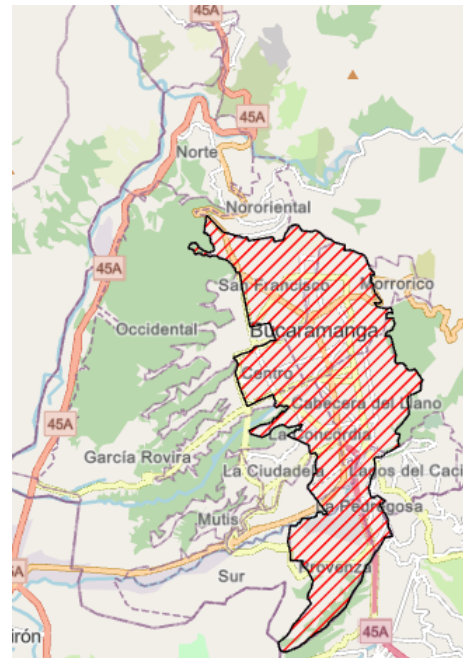

	FRECUENCIAS Y HORARIOS DE LA PRESTACION DEL SERVICIO DE BARRIDO Y LIMPIEZA, RECOLECCIÓN Y TRANSPORTE	FORMATO
		VSC-IPR-F-45
		VERSION: 01

MUNICIPIO	MACRORUTA	FRECUENCIA	HORARIO	SECTOR
BUCARAMANGA	MACRORUTA A	LUNES MIÉRCOLES VIERNES	6:00 - 14:00	3. San Francisco
				4. Occidental
				5. García Rovira
				6. La Concordia
				7. La Ciudadela
				8. Sur Occidental
				10. Provenza
				12. Cabecera del Llano
				13. Oriental
				15. Centro
	MACRORUTA B	MARTES JUEVES SABADO	6:00 - 14:00	3. San Francisco
				5. García Rovira
				6. La Concordia
				7. La Ciudadela
				8. Sur Occidental
				9. La Pedregosa
				10. Provenza
				11. Sur
				12. Cabecera del Llano
				13. Oriental
MACRORUTA E	LUNES MIÉRCOLES VIERNES	6:00 - 14:00	15. Centro	
			16. Lagos del Cacique	
			1. Norte	
			4. Occidental	
MACRORUTA ED	DOMINGO	07:00 - 15:00	3. San Francisco	
			6. La Concordia	
			9. La Pedregosa	
			10. Provenza	
			12. Cabecera del Llano	
				15. Centro

MACRO RUTA A

MACRO RUTA B

MACRO RUTA E

MACRO RUTA ED