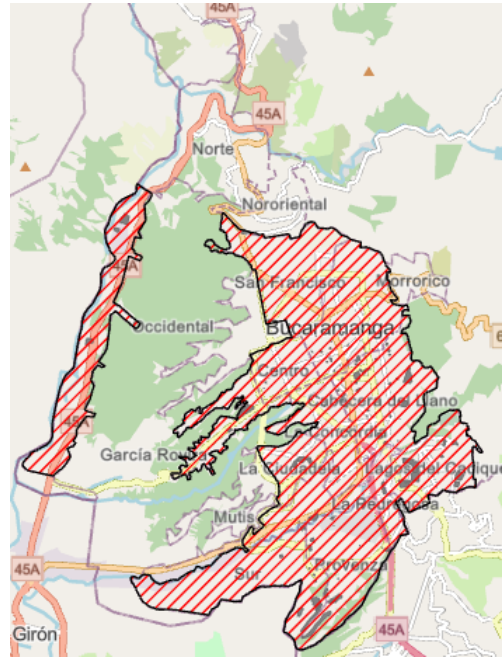

	FRECUENCIAS Y HORARIOS DE LA PRESTACION DEL SERVICIO DE BARRIDO Y LIMPIEZA, RECOLECCIÓN Y TRANSPORTE	FORMATO
		VSC-IPR-F-45
		VERSION: 01

MUNICIPIO	MACRORUTA	FRECUENCIA	HORARIO	SECTOR
BUCARAMANGA	MACRORUTA A	LUNES MIÉRCOLES VIERNES	6:00 - 14:00	3. San Francisco
				4. Occidental
				5. García Rovira
				6. La Concordia
				7. La Ciudadela
				8. Sur Occidental
				10. Provenza
				12. Cabecera del Llano
				13. Oriental
				15. Centro
	MACRORUTA B	MARTES JUEVES SABADO	6:00 - 14:00	3. San Francisco
				5. García Rovira
				6. La Concordia
				7. La Ciudadela
				8. Sur Occidental
				9. La Pedregosa
				10. Provenza
				11. Sur
				12. Cabecera del Llano
				13. Oriental
MACRORUTA E	LUNES MIÉRCOLES VIERNES	6:00 - 14:00	15. Centro	
			16. Lagos del Cacique	
			1. Norte	
			4. Occidental	
MACRORUTA ED	DOMINGO	07:00 - 15:00	3. San Francisco	
			6. La Concordia	
			9. La Pedregosa	
			10. Provenza	
			12. Cabecera del Llano	
				15. Centro

MACRO RUTA A

MACRO RUTA B

MACRO RUTA E

MACRO RUTA ED