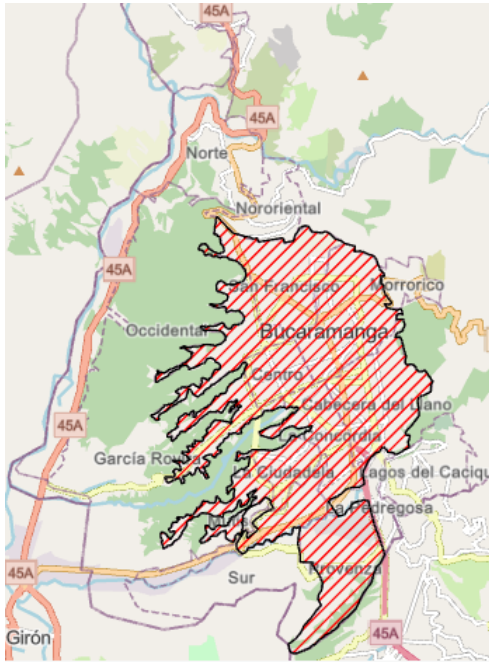

	FRECUENCIAS Y HORARIOS DE LA PRESTACION DEL SERVICIO DE BARRIDO Y LIMPIEZA, RECOLECCIÓN Y TRANSPORTE	FORMATO
		VSC-IPR-F-45
		VERSION: 01

MUNICIPIO	MACRORUTA	FRECUENCIA	HORARIO	SECTOR
BUCARAMANGA	MACRORUTA A	LUNES MIÉRCOLES VIERNES	6:00 - 14:00	3. San Francisco
				4. Occidental
				5. García Rovira
				6. La Concordia
				7. La Ciudadela
				8. Sur Occidental
				10. Provenza
				12. Cabecera del Llano
				13. Oriental
				15. Centro
	MACRORUTA B	MARTES JUEVES SABADO	6:00 - 14:00	3. San Francisco
				5. García Rovira
				6. La Concordia
				7. La Ciudadela
				8. Sur Occidental
				9. La Pedregosa
				10. Provenza
				11. Sur
				12. Cabecera del Llano
				13. Oriental
MACRORUTA E	LUNES MIÉRCOLES VIERNES	6:00 - 14:00	15. Centro	
			16. Lagos del Cacique	
			1. Norte	
			4. Occidental	
MACRORUTA ED	DOMINGO	07:00 - 15:00	3. San Francisco	
			6. La Concordia	
			9. La Pedregosa	
			10. Provenza	
			12. Cabecera del Llano	
				15. Centro

MACRO RUTA A

MACRO RUTA B

MACRO RUTA E

MACRO RUTA ED