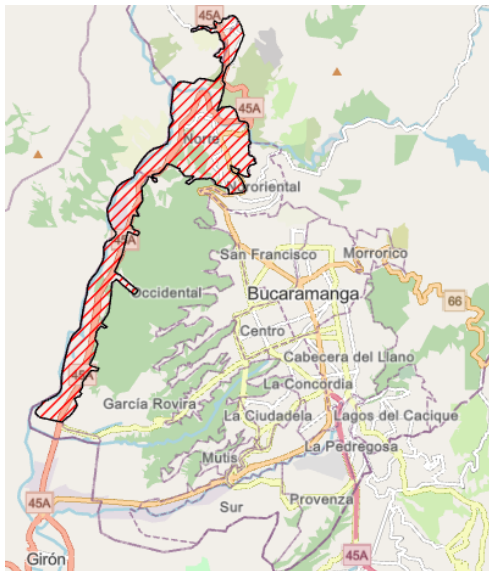

	FRECUENCIAS Y HORARIOS DE LA PRESTACION DEL SERVICIO DE BARRIDO Y LIMPIEZA, RECOLECCIÓN Y TRANSPORTE	FORMATO
		VSC-IPR-F-45
		VERSION: 01

MUNICIPIO	MACRORUTA	FRECUENCIA	HORARIO	SECTOR
BUCARAMANGA	MACRORUTA A	LUNES MIÉRCOLES VIERNES	6:00 - 14:00	3. San Francisco
				4. Occidental
				5. García Rovira
				6. La Concordia
				7. La Ciudadela
				8. Sur Occidental
				10. Provenza
				12. Cabecera del Llano
				13. Oriental
				15. Centro
	MACRORUTA B	MARTES JUEVES SABADO	6:00 - 14:00	3. San Francisco
				5. García Rovira
				6. La Concordia
				7. La Ciudadela
				8. Sur Occidental
				9. La Pedregosa
				10. Provenza
				11. Sur
				12. Cabecera del Llano
				13. Oriental
MACRORUTA E	LUNES MIÉRCOLES VIERNES	6:00 - 14:00	15. Centro	
			16. Lagos del Cacique	
			1. Norte	
			4. Occidental	
MACRORUTA ED	DOMINGO	07:00 - 15:00	3. San Francisco	
			6. La Concordia	
			9. La Pedregosa	
			10. Provenza	
			12. Cabecera del Llano	
				15. Centro

MACRO RUTA A

MACRO RUTA B

MACRO RUTA E

MACRO RUTA ED